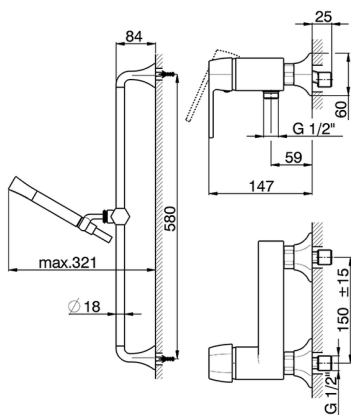

Ducha monomando con duplex **CHERIE_CH000464**

MODELO **CH000464**

Ducha monomando con duplex, barra 58 cm con soporte corredero, Duchita una función Chérie de Latón, flexible liso SUPREME 150 cm

ACABADOS DISPONIBLES

- 
6T 6T Cromo/Negro Mate
- 
7C 7C Oro/Negro Mate
- 
7D 7D Niquel Brillo/Negro Mate
- 
7E 7E Oro Rosa/Negro Mate

CARACTERÍSTICAS

Recambio Cartucho **ZZ93196000**

Cartucho Monomando 38 mm

2026-04-29