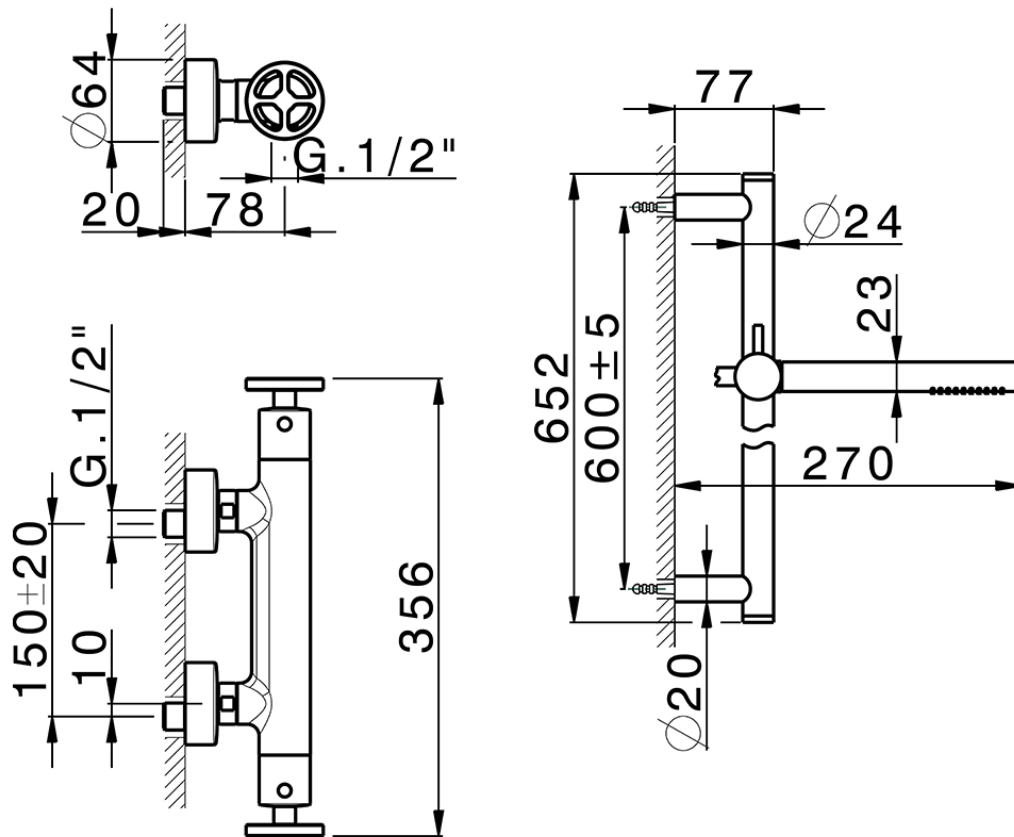

Ducha termostática con barra-corrediza GRACE\_MNS01010

MNS01010

<https://es.cisal.it/ducha-termostatica-con-barra-corrediza-grace-mns01010>

2026-05-01