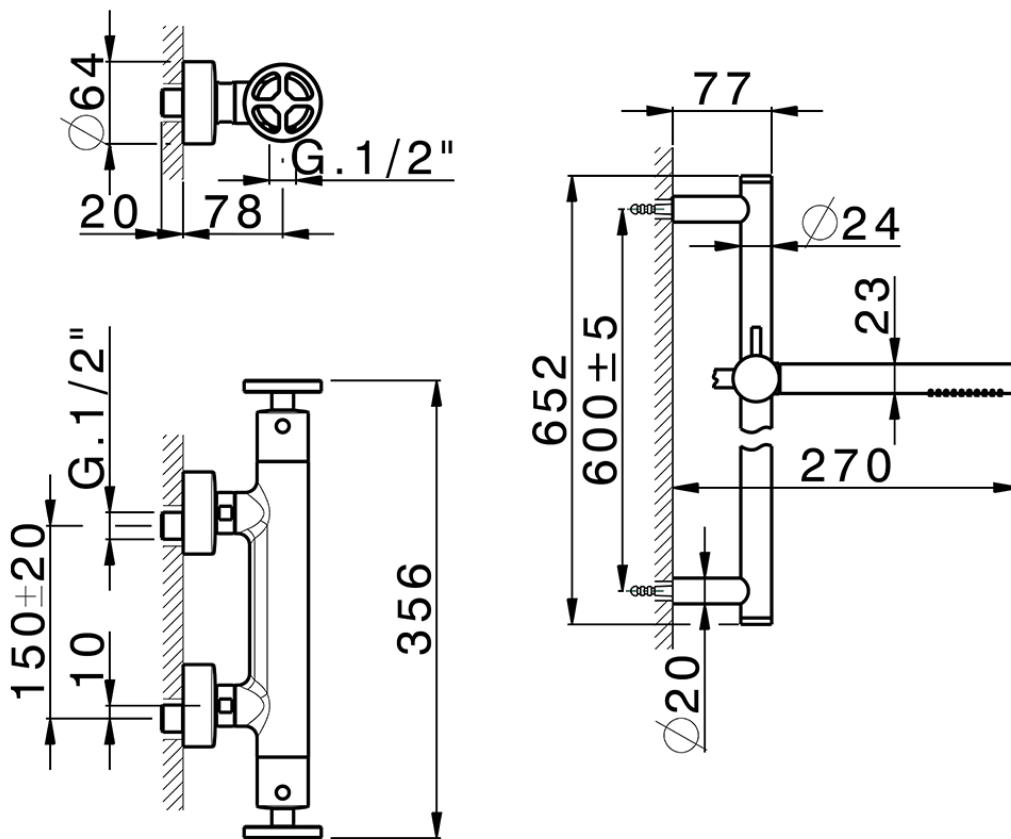

Ducha termostática con barra-corrediza GRACE\_MNS01010

MNS01010

<https://es.cisal.it/ducha-termostatica-con-barra-corrediza-grace-mns01010>

2026-06-15