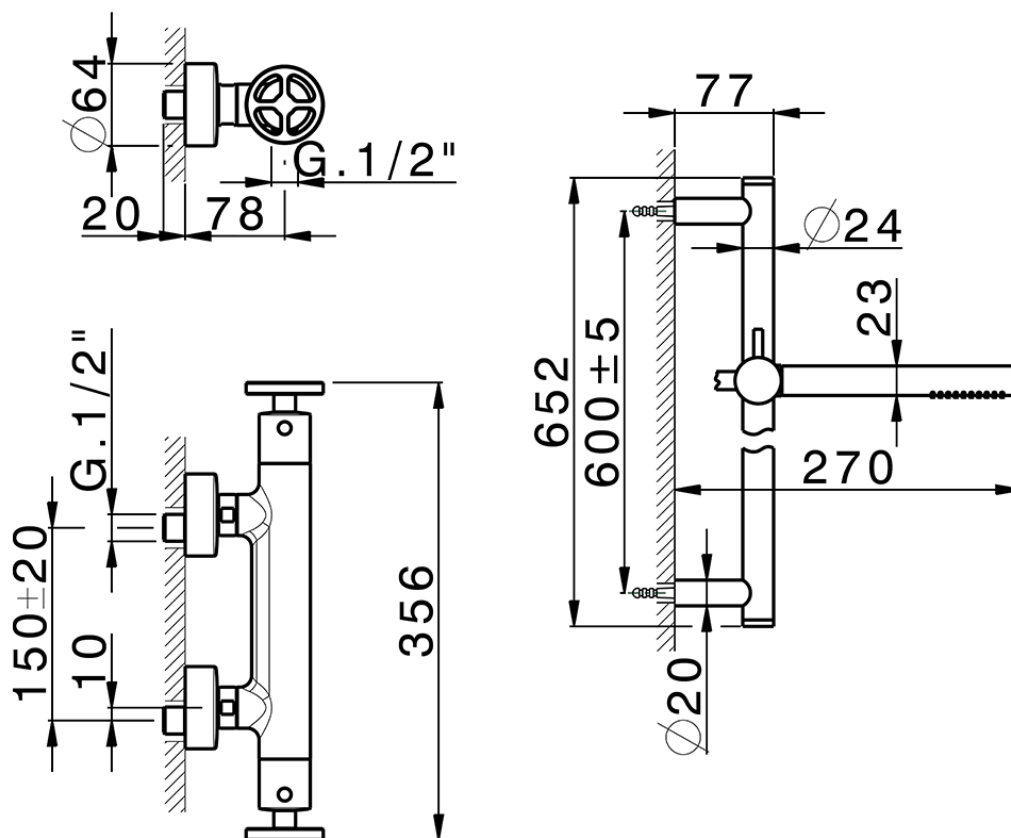

Ducha termostática con barra-corrediza GRACE_MNS01010

MNS01010

<https://es.cisal.it/ducha-termostatica-con-barra-corrediza-grace-mns01010>

2026-05-01