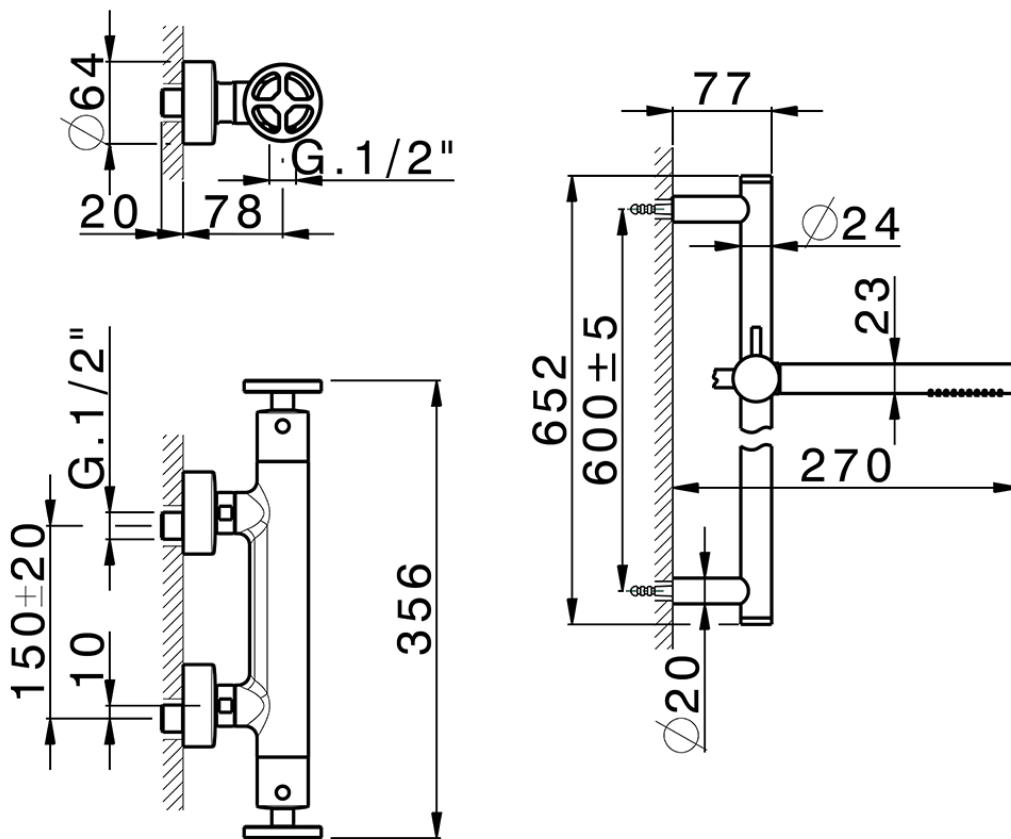

Ducha termostática con barra-corrediza GRACE_MNS01010

MNS01010

<https://es.cisal.it/ducha-termostatica-con-barra-corrediza-grace-mns01010>

2026-06-15