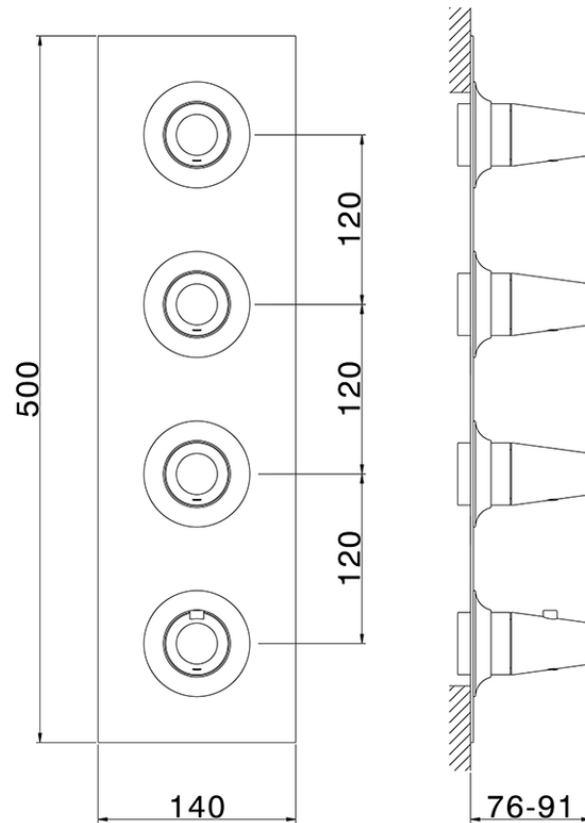

Parte externa termostático ducha 3 funciones WELLNESS_VI01V300

VI01V300

<https://es.cisal.it/parte-externa-termostatico-ducha-3-funciones-wellness-vi01v300>

ZA01V300

<https://es.cisal.it/parte-empotrada-termostatico-3-funciones-empotrado-za01v300>