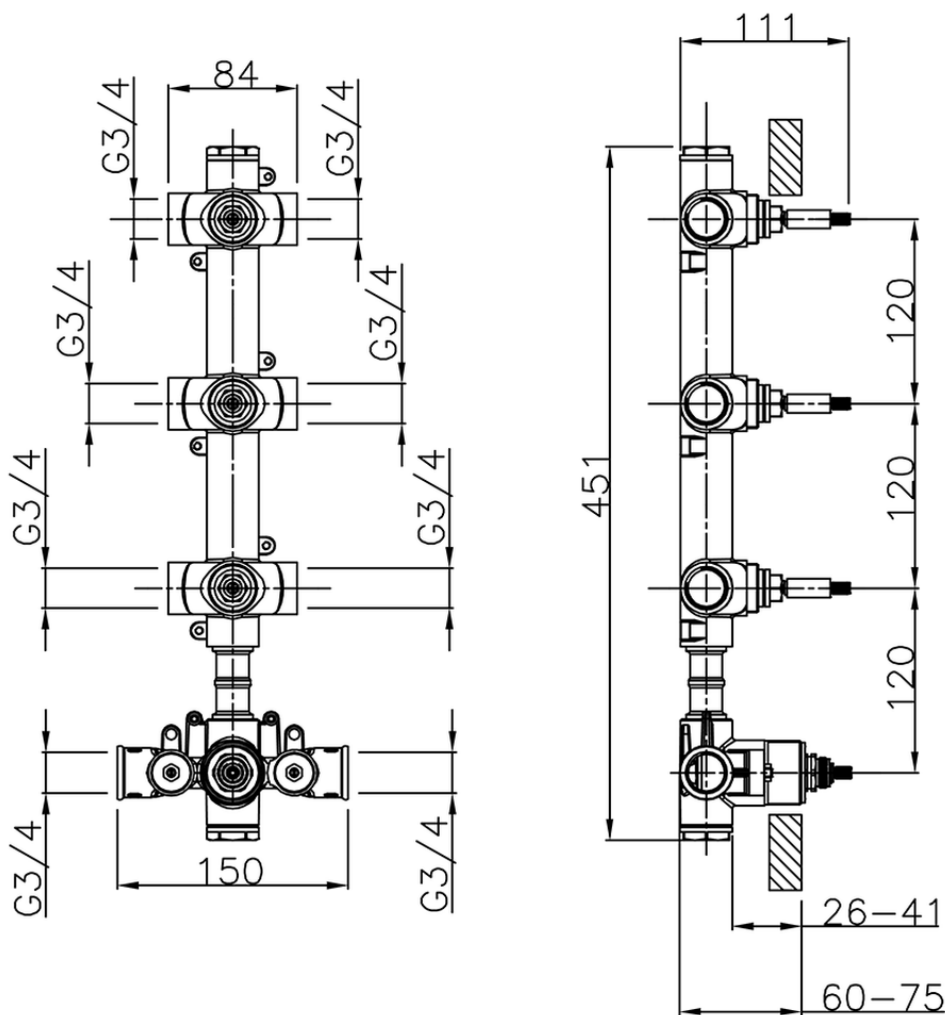

Parte externa termostático ducha 3 funciones WELLNESS_VI01V300

VI01V300

<https://es.cisal.it/parte-externa-termostatico-ducha-3-funciones-wellness-vi01v300>

ZA01V300

<https://es.cisal.it/parte-empotrada-termostatico-3-funciones-empotrado-za01v300>