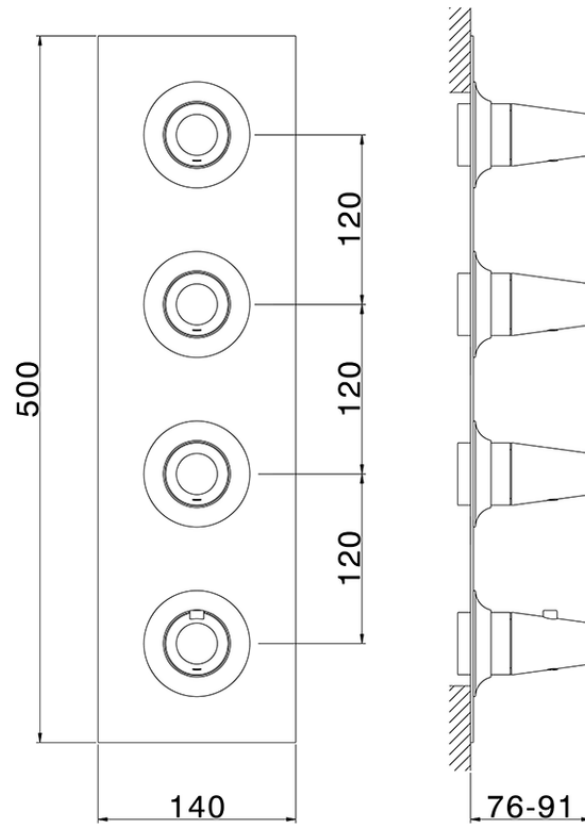

Parte externa termostático ducha 3 funciones WELLNESS_VI01V300

VI01V300

<https://es.cisal.it/parte-externa-termostatico-ducha-3-funciones-wellness-vi01v300>

ZA01V300

<https://es.cisal.it/parte-empotrada-termostatico-3-funciones-empotrado-za01v300>