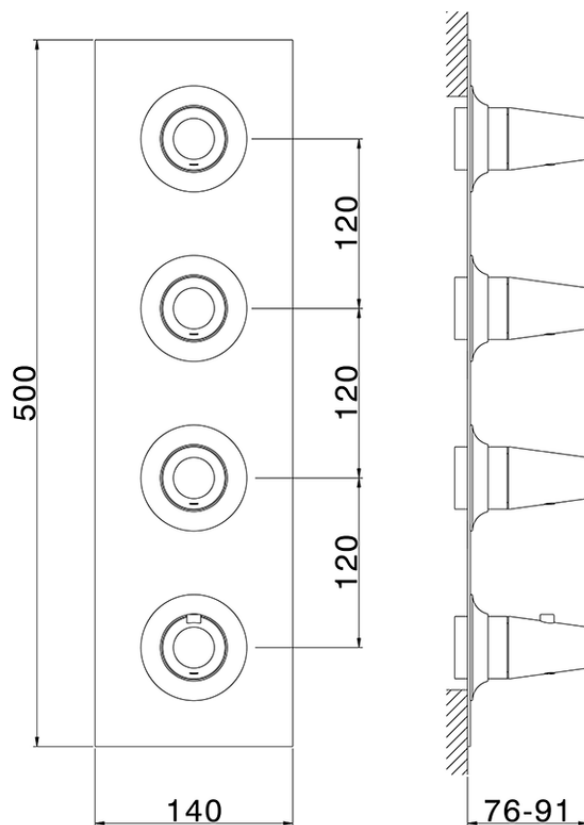

Parte externa termostático ducha 3 funciones WELLNESS_VI01V300

VI01V300

<https://es.cisal.it/parte-externa-termostatico-ducha-3-funciones-wellness-vi01v300>

ZA01V300

<https://es.cisal.it/parte-empotrada-termostatico-3-funciones-empotrado-za01v300>