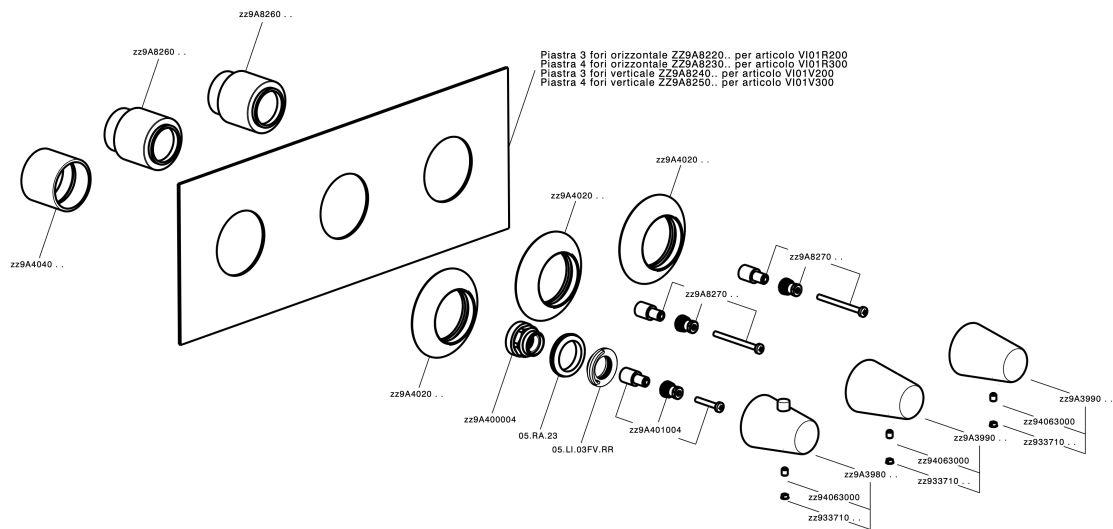

Parte esterna termostático ducha 3 funciones WELLNESS_VI01V300

VI01V300

<https://es.cisal.it/parte-externa-termostatico-ducha-3-funciones-wellness-vi01v300>

Parte empotrada termostático 3 funciones EMPOTRADO_ZA01V300

ZA01V300

<https://es.cisal.it/parte-empotrada-termostatico-3-funciones-empotrado-za01v300>

2024-12-04