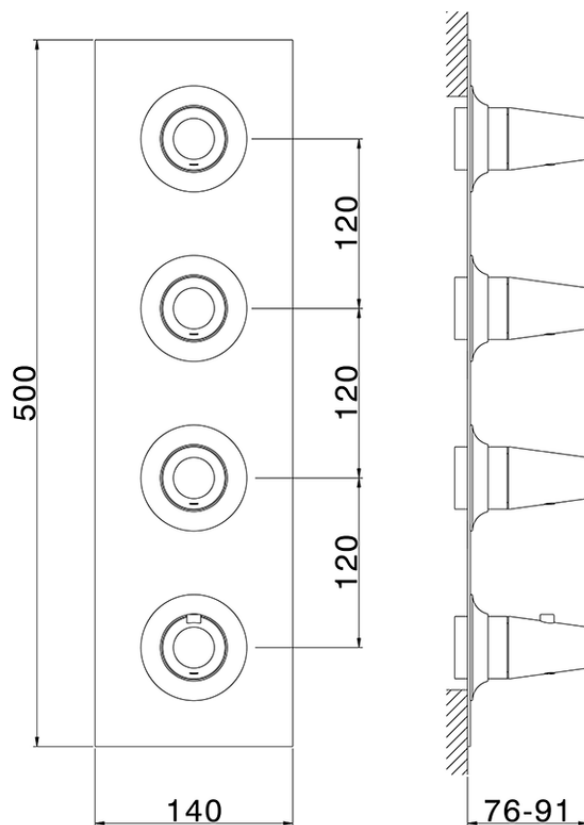

Parte externa termostático ducha 3 funciones WELLNESS_VI01V300

VI01V300

<https://es.cisal.it/parte-externa-termostatico-ducha-3-funciones-wellness-vi01v300>