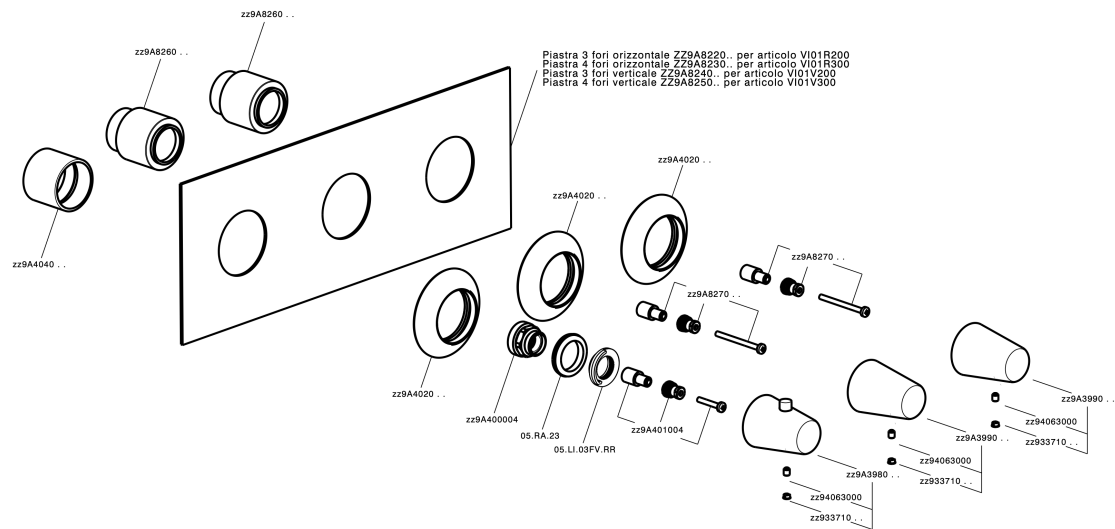

Parte esterna termostático ducha 3 funciones WELLNESS_VI01V300

VI01V300

<https://es.cisal.it/parte-externa-termostatico-ducha-3-funciones-wellness-vi01v300>

Parte empotrada termostático 3 funciones EMPOTRADO_ZA01V300

ZA01V300

<https://es.cisal.it/parte-empotrada-termostatico-3-funciones-empotrado-za01v300>

2024-12-04