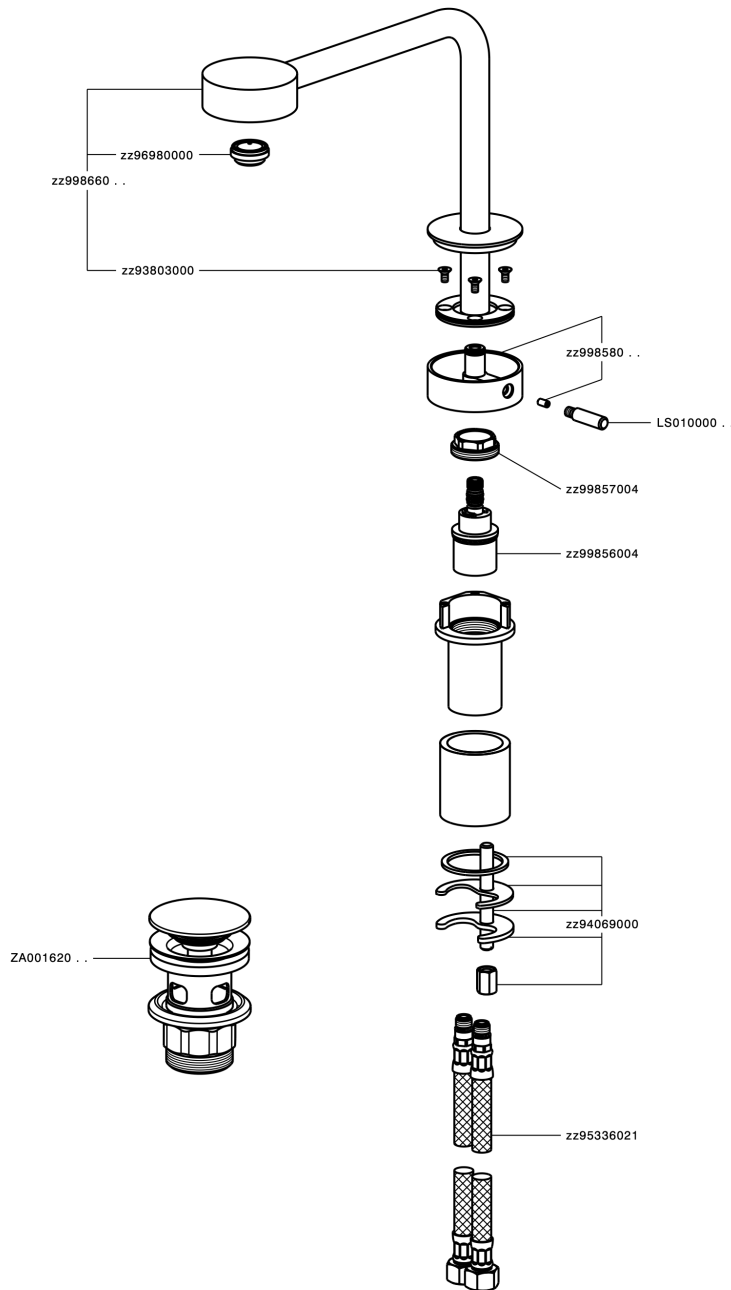

## Lavabo monomando alto SLIM\_SM001710

MODELO **SM001710**

Lavabo monomando alto, con desagüe Click Clack 1"1/4, latiguillos acero G.3/8"

### CARACTERÍSTICAS

Recambio Cartucho **ZZ99856004**

**Cartucho Monomando Progresivo 27mm**

## Lavabo monomando alto SLIM\_SM001710

SM001710

<https://es.cisal.it/lavabo-monomando-alto-slim-sm001710>

2024-12-04