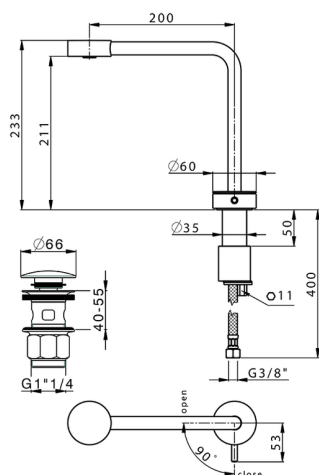

## Lavabo monomando alto SLIM\_SM001710

MODELO **SM001710**

Lavabo monomando alto, con desagüe Click Clack 1"1/4, latiguillos acero G.3/8"

### CARACTERÍSTICAS

Recambio Cartucho **ZZ99856004**

**Cartucho Monomando Progresivo 27mm**