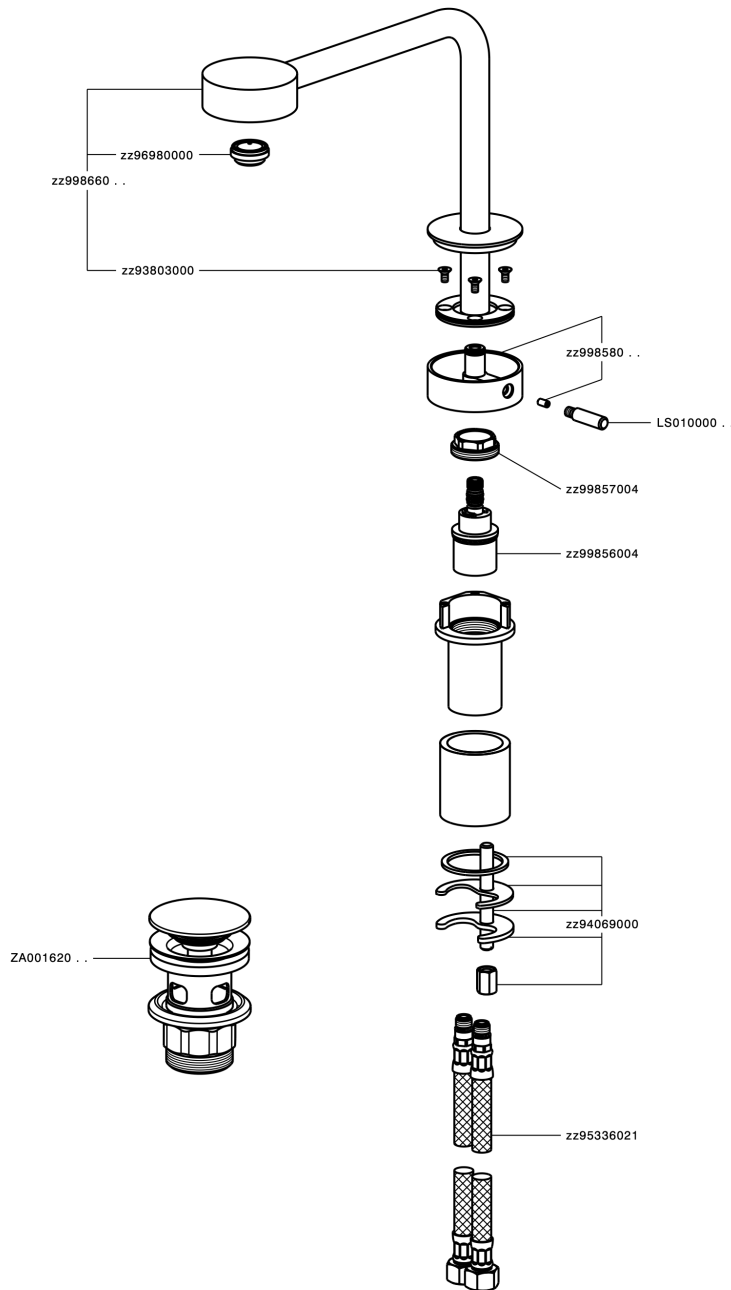

Lavabo monomando alto SLIM_SM001710

MODELO **SM001710**

Lavabo monomando alto, con desagüe Click Clack 1"1/4, latiguillos acero G.3/8"

ACABADOS DISPONIBLES

-  **40** 40 Negro Mate
-  **4Q** 4Q Blanco Mate
-  **6T** 6T Cromo/Negro Mate
-  **7D** 7D Niquel Brillo/Negro Mate

CARACTERÍSTICAS

Recambio Cartucho **ZZ99856004**

Cartucho Monomando Progresivo 27mm

Lavabo monomando alto SLIM_SM001710

SM001710

<https://es.cisal.it/lavabo-monomando-alto-slim-sm001710>

2024-12-04