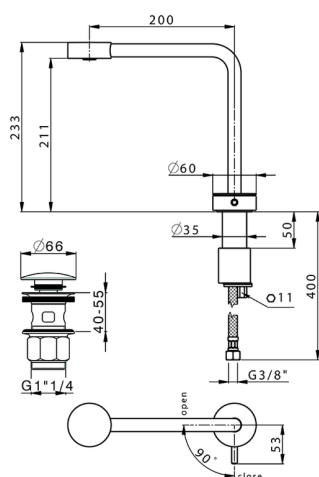

Lavabo monomando alto SLIM_SM001710

MODELO **SM001710**

Lavabo monomando alto, con desagüe Click Clack 1"1/4, latiguillos acero G.3/8"

ACABADOS DISPONIBLES

-  **40** 40 Negro Mate
-  **4Q** 4Q Blanco Mate
-  **6T** 6T Cromo/Negro Mate
-  **7D** 7D Niquel Brillo/Negro Mate

CARACTERÍSTICAS

Recambio Cartucho **ZZ99856004**

Cartucho Monomando Progresivo 27mm

Lavabo monomando alto SLIM_SM001710

SM001710

<https://es.cisal.it/lavabo-monomando-alto-slim-sm001710>

2024-12-04