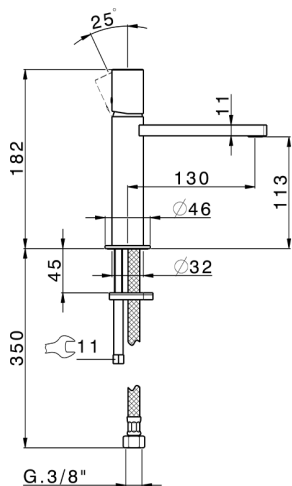

Lavabo monomando large SMOOTH X32_X4000504

MODELO **X4000504**

Lavabo monomando large, sin desagüe automático, latiguillos acero G.3/8", con palanca lisa, Inox AISI 316L

ACABADOS DISPONIBLES

-  **5H** 5H Dark Brass Brushed
-  **5L** 5L Brushed Black Titanium
-  **5N** 5N Oro Rosa Cepillado
-  **D1** D1 Inox Cepillado

CARACTERÍSTICAS

Recambio Cartucho **ZZ96550000**

Cartucho Monomando 25 mm

Lavabo monomando large SMOOTH X32_X4000504

X4000504

<https://es.cisal.it/lavabo-monomando-large-smooth-x32x4000504>

2024-09-19