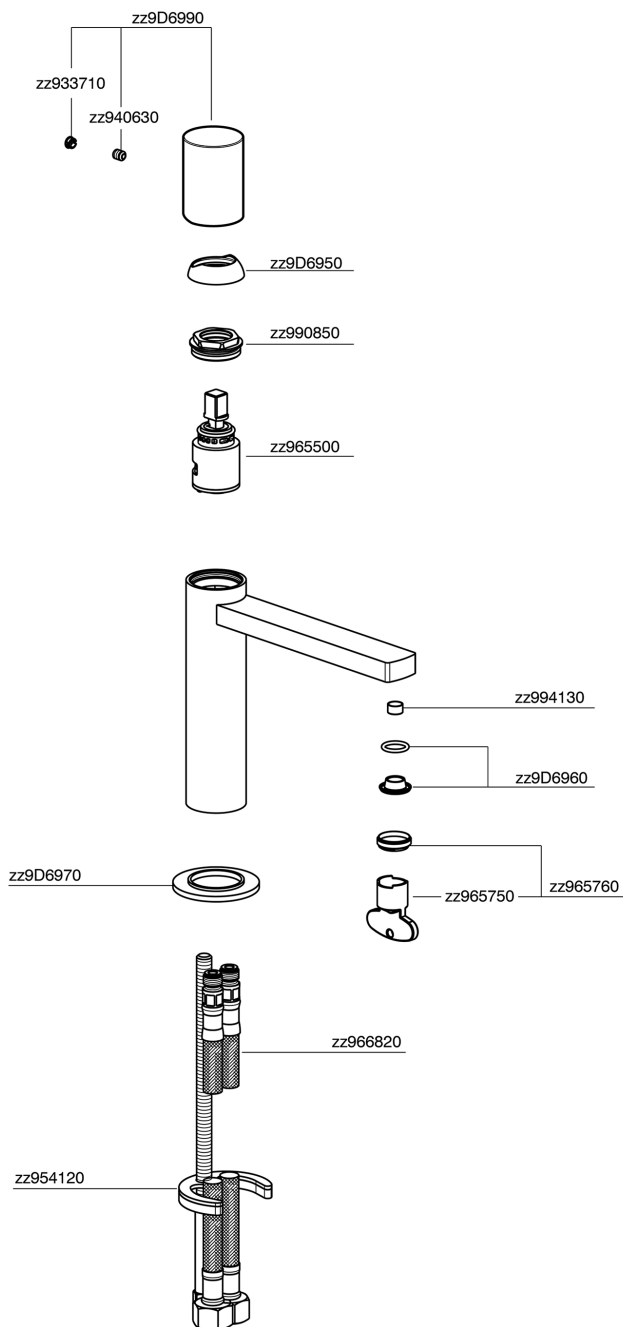

Lavabo monomando large SMOOTH X32_X4000504

MODELO **X4000504**

Lavabo monomando large, sin desagüe automático, latiguillos acero G.3/8", con palanca lisa, Inox AISI 316L

ACABADOS DISPONIBLES

-  **5H** 5H Dark Brass Brushed
-  **5L** 5L Brushed Black Titanium
-  **5N** 5N Oro Rosa Cepillado
-  **D1** D1 Inox Cepillado

CARACTERÍSTICAS

Recambio Cartucho **ZZ96550000**

Cartucho Monomando 25 mm

Lavabo monomando large SMOOTH X32_X4000504

X4000504

<https://es.cisal.it/lavabo-monomando-large-smooth-x32x4000504>

2024-09-19