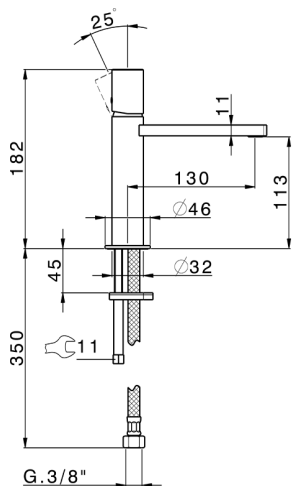

## Lavabo monomando large SMOOTH X32\_X4000504

MODELO **X4000504**

Lavabo monomando large, sin desagüe automático, latiguillos acero G.3/8", con palanca lisa, Inox AISI 316L

ACABADOS DISPONIBLES

-  **5H** 5H Dark Brass Brushed
-  **5L** 5L Brushed Black Titanium
-  **5N** 5N Oro Rosa Cepillado
-  **D1** D1 Inox Cepillado

CARACTERÍSTICAS

Recambio Cartucho **ZZ96550000**

**Cartucho Monomando 25 mm**

## Lavabo monomando large SMOOTH X32\_X4000504

X4000504

<https://es.cisal.it/lavabo-monomando-large-smooth-x32x4000504>

2024-09-19