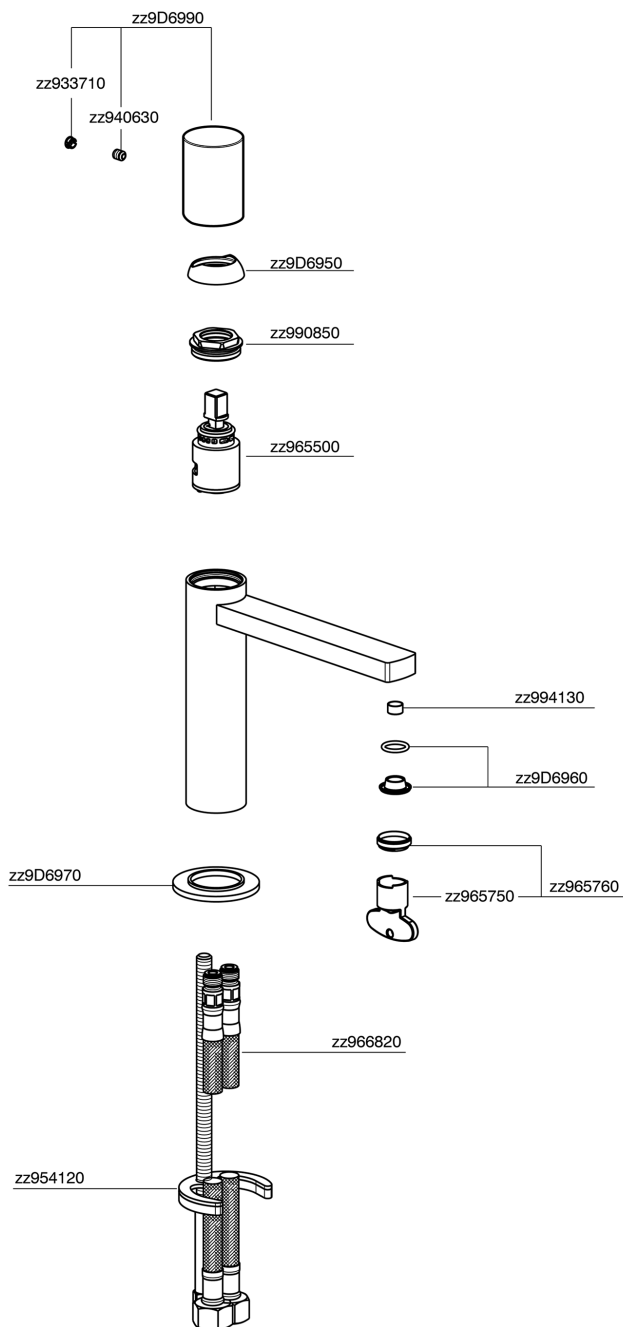

## Lavabo monomando large SMOOTH X32\_X4000504

MODELO **X4000504**

Lavabo monomando large, sin desagüe automático, latiguillos acero G.3/8", con palanca lisa, Inox AISI 316L

ACABADOS DISPONIBLES

-  **5H** 5H Dark Brass Brushed
-  **5L** 5L Brushed Black Titanium
-  **5N** 5N Oro Rosa Cepillado
-  **D1** D1 Inox Cepillado

CARACTERÍSTICAS

Recambio Cartucho **ZZ96550000**

**Cartucho Monomando 25 mm**

## Lavabo monomando large SMOOTH X32\_X4000504

X4000504

<https://es.cisal.it/lavabo-monomando-large-smooth-x32x4000504>

2024-09-19