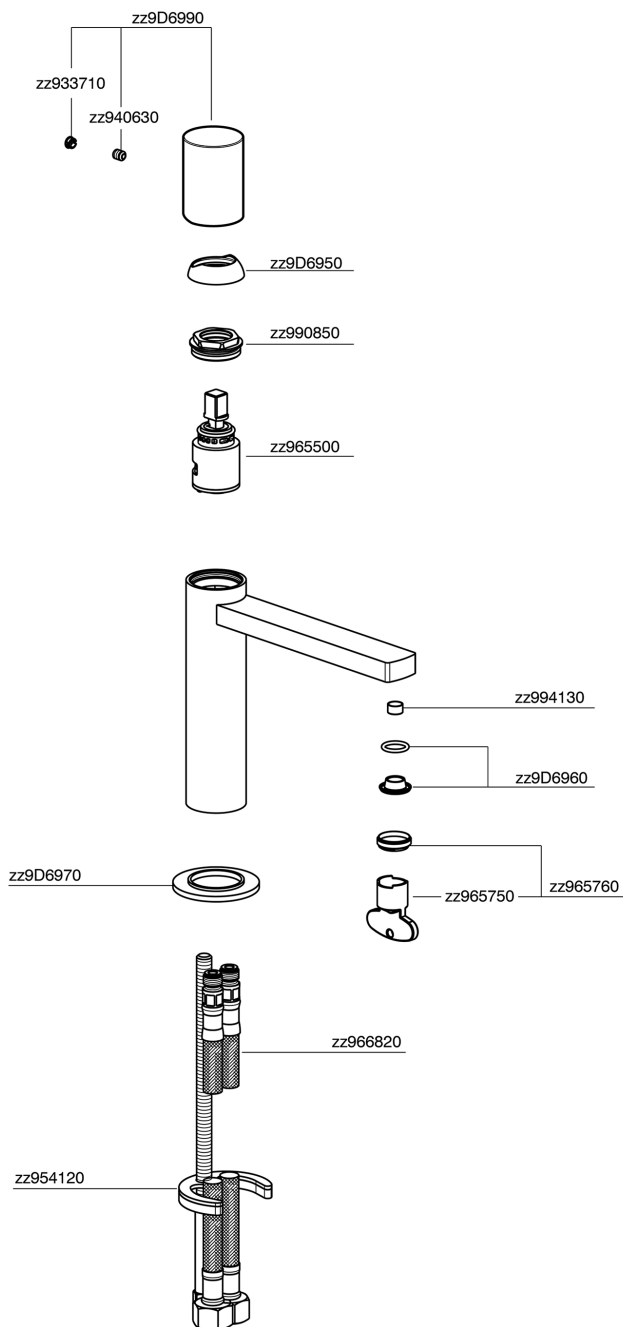

## Lavabo monomando large SMOOTH X32\_X4000504

MODELO **X4000504**

Lavabo monomando large, sin desagüe automático, latiguillos acero G.3/8", con palanca lisa, Inox AISI 316L

ACABADOS DISPONIBLES

-  **5H** 5H Dark Brass Brushed
-  **5L** 5L Brushed Black Titanium
-  **5N** 5N Oro Rosa Cepillado
-  **D1** D1 Inox Cepillado

CARACTERÍSTICAS

Recambio Cartucho **ZZ96550000**

**Cartucho Monomando 25 mm**

## Lavabo monomando large SMOOTH X32\_X4000504

X4000504

<https://es.cisal.it/lavabo-monomando-large-smooth-x32x4000504>

2024-09-16