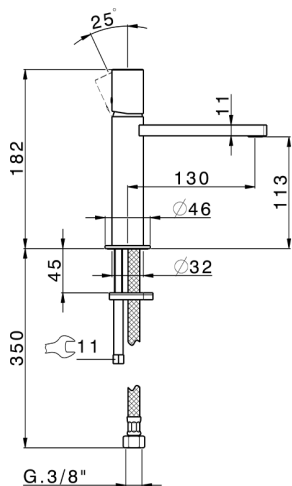

## Lavabo monomando large SMOOTH X32\_X4000504

MODELO **X4000504**

Lavabo monomando large, sin desagüe automático, latiguillos acero G.3/8", con palanca lisa, Inox AISI 316L

ACABADOS DISPONIBLES

-  **5H** 5H Dark Brass Brushed
-  **5L** 5L Brushed Black Titanium
-  **5N** 5N Oro Rosa Cepillado
-  **D1** D1 Inox Cepillado

CARACTERÍSTICAS

Recambio Cartucho **ZZ96550000**

**Cartucho Monomando 25 mm**

## Lavabo monomando large SMOOTH X32\_X4000504

X4000504

<https://es.cisal.it/lavabo-monomando-large-smooth-x32x4000504>

2024-09-16