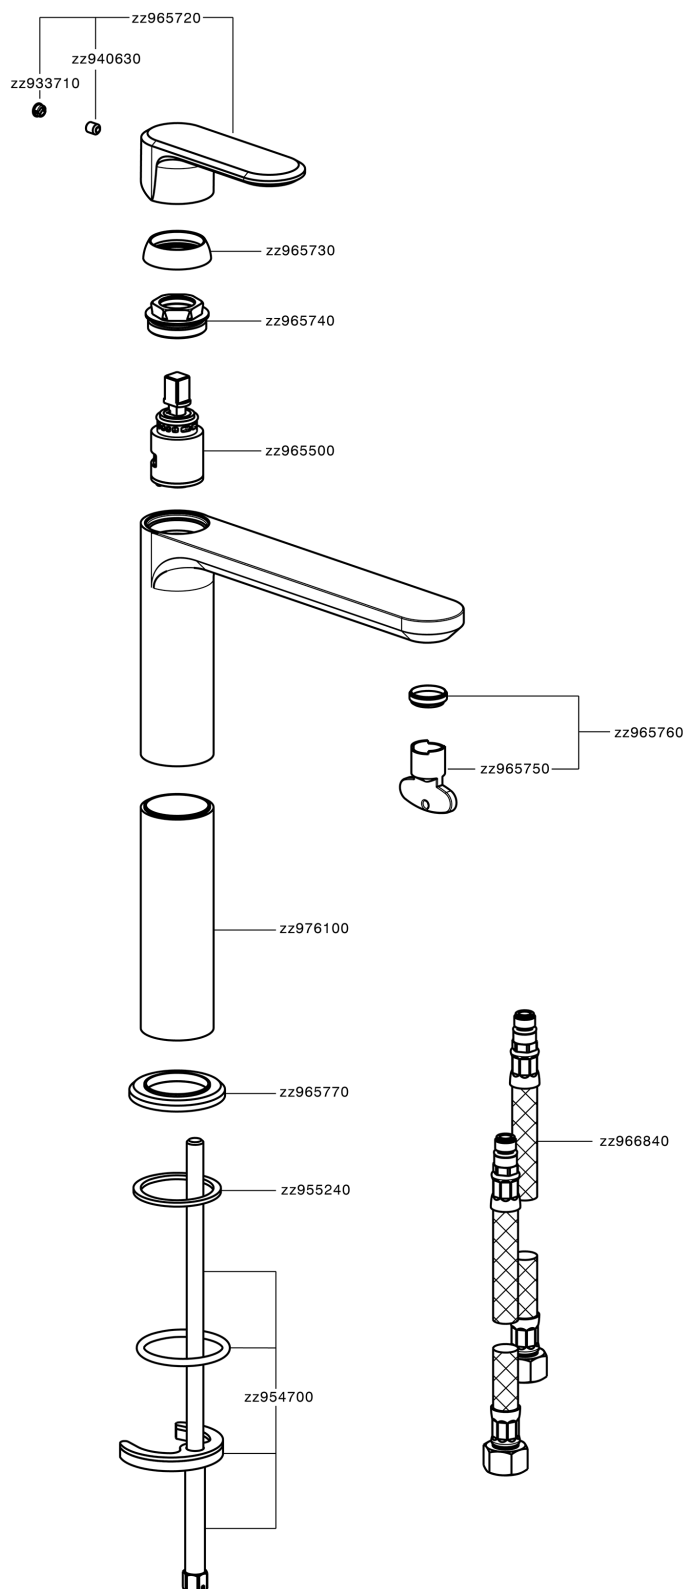

## Lavabo monomando alto LINEAVIVA\_LV003540

MODELO **LV003540**

Lavabo monomando alto, sin desagüe automático, latiguillos acero G.3/8"

### ACABADOS DISPONIBLES

-  **21** 21 Cromo
-  **2B** 2B Niquel Brillo
-  **2F** 2F Niquel Cepillado
-  **40** 40 Negro Mate
-  **4Q** 4Q Blanco Mate

### CARACTERÍSTICAS

Recambio Cartucho **ZZ96550000**

**Cartucho Monomando 25 mm**

## Lavabo monomando alto LINEAVIVA\_LV003540

LV003540

<https://es.cisal.it/lavabo-monomando-alto-lineaviva-lv003540>

2024-11-21