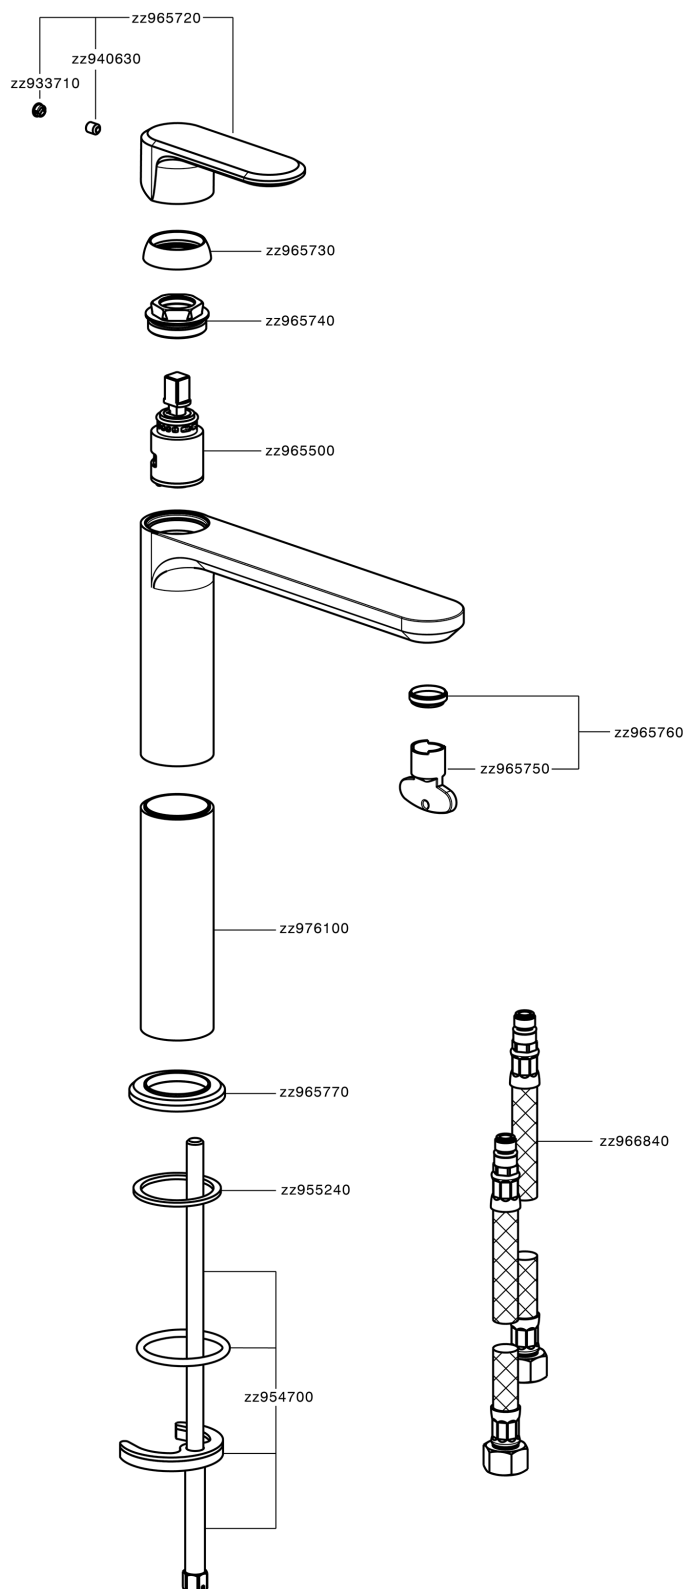

Lavabo monomando alto LINEAVIVA_LV003540

LV003540

<https://es.cisal.it/lavabo-monomando-alto-lineaviva-lv003540>

2024-11-21