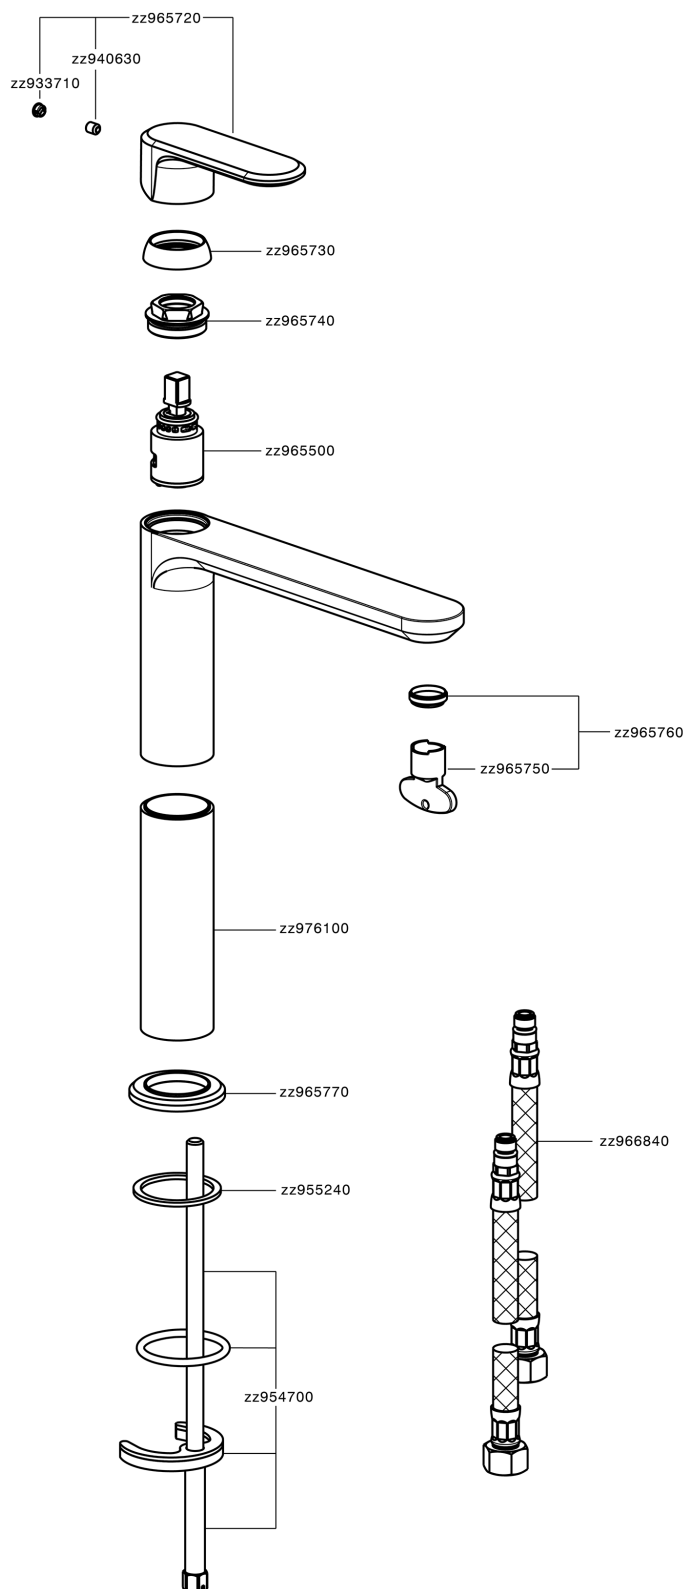

Lavabo monomando alto LINEAVIVA_LV003540

MODELO **LV003540**

Lavabo monomando alto, sin desagüe automático, latiguillos acero G.3/8"

ACABADOS DISPONIBLES

-  **21** 21 Cromo
-  **2B** 2B Niquel Brillo
-  **2F** 2F Niquel Cepillado
-  **40** 40 Negro Mate
-  **4Q** 4Q Blanco Mate

CARACTERÍSTICAS

Recambio Cartucho **ZZ96550000**

Cartucho Monomando 25 mm

Lavabo monomando alto LINEAVIVA_LV003540

LV003540

<https://es.cisal.it/lavabo-monomando-alto-lineaviva-lv003540>

2024-11-24