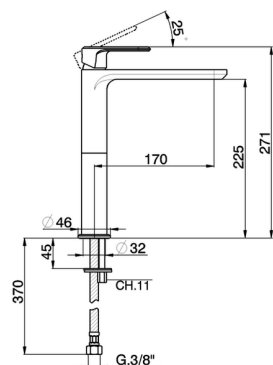

Lavabo monomando alto LINEAVIVA_LV003540

MODELO **LV003540**

Lavabo monomando alto, sin desagüe automático, latiguillos acero G.3/8"

ACABADOS DISPONIBLES

-  **21** 21 Cromo
-  **2B** 2B Niquel Brillo
-  **2F** 2F Niquel Cepillado
-  **40** 40 Negro Mate
-  **4Q** 4Q Blanco Mate

CARACTERÍSTICAS

Recambio Cartucho **ZZ96550000**

Cartucho Monomando 25 mm

Lavabo monomando alto LINEAVIVA_LV003540

LV003540

<https://es.cisal.it/lavabo-monomando-alto-lineaviva-lv003540>

2024-11-24