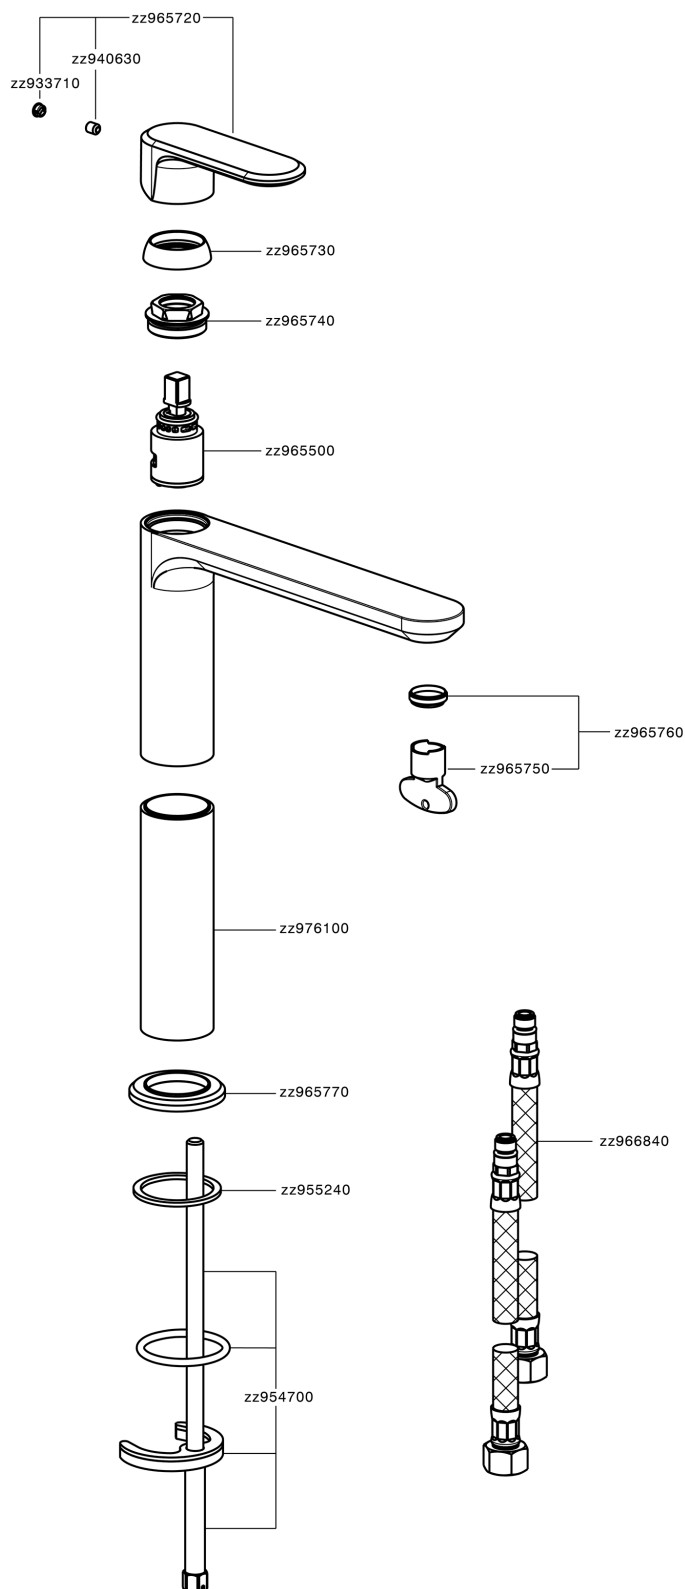

## Lavabo monomando alto LINEAVIVA\_LV003540

MODELO **LV003540**

Lavabo monomando alto, sin desagüe automático, latiguillos acero G.3/8"

### ACABADOS DISPONIBLES

-  **21** 21 Cromo
-  **2B** 2B Niquel Brillo
-  **2F** 2F Niquel Cepillado
-  **40** 40 Negro Mate
-  **4Q** 4Q Blanco Mate

### CARACTERÍSTICAS

Recambio Cartucho **ZZ96550000**

**Cartucho Monomando 25 mm**

## Lavabo monomando alto LINEAVIVA\_LV003540

LV003540

<https://es.cisal.it/lavabo-monomando-alto-lineaviva-lv003540>

2024-11-23