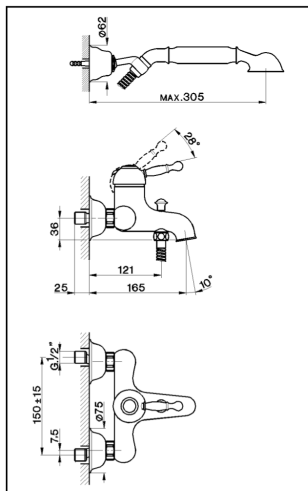

Bañera monomando ARCANA ROYAL_AY000130

cisal

AY 00012 (AY 00013)

- Monocomando vasca
- Single lever bath mixer
- Einhand-Badebatterie DN 15
- Mitigeur bain/douche

bar	PORTATA BOCCA DI EROGAZIONE * SPOUT FLOW RATE DURCHFLOSS WANNENEINLAUF DEBIT BEC DEVERSEUR l/min.
0,5	9,5
1	13
2	18,5
3	22,5
4	26
5	29

* con resistenza silenziosa della classe di portata C (30 l/min. a 3 bar)
with hydraulic resistance of flow rate class C (30 l/min. at 3 bar)
mit geräuscharmen Widerstand der Durchflussklasse C (30 l/min. bei 3 bar)
avec aérateur classe C (30 l/min. à 3 bar)