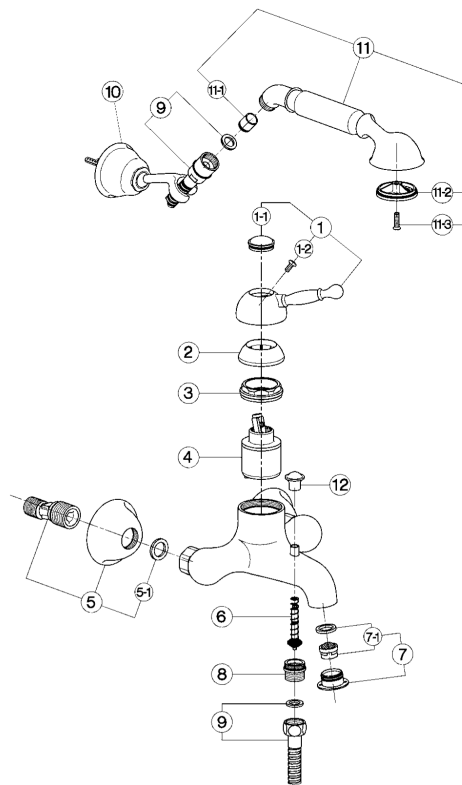

NR.	DESCRIZIONE DESCRIPTION BESCHREIBUNG DESCRIPTION	N. CODICE CODE NO. WERKSNR. NR. CODE	NR.	DESCRIZIONE DESCRIPTION BESCHREIBUNG DESCRIPTION	N. CODICE CODE NO. WERKSNR. NR. CODE	NR.	DESCRIZIONE DESCRIPTION BESCHREIBUNG DESCRIPTION	N. CODICE CODE NO. WERKSNR. NR. CODE
1	Leva monocomando "AY" Lever "AY" Hebel "AY" Levier "AY"	ZZ 90370 0	7	Bordino con aeratore M. 24x1 "AR" Cascade Overfill with moussieur M.24x1 "AR" Cascade Peñator M.24x1 "AR" Cascade Garniture avec moussieur M.24x1 "AR" Cascade	ZZ 93395 0	11-3	Vite di fissaggio diffusore per doccia in ABS Fixing screw for spray-kit ABS handshower Befestigungsschraube f. Einsatz l.Brause in ABS	ZZ 93401 0
1-1	Piacchetta per leva "AY" Cap for lever "AY" Abdeckkappe l/Hebel "AY" Plaquelette levier "AY"	ZZ 93048 0	7-1	Cartuccia per aeratore M. 24x1 Cascade Moussieur cartridge M.24x1 Cascade Kart. l/Peñator M.24x1 Cascade Cartouche x moussieur M.24x1 Cascade	ZZ 93396 0	12	Pomolo per deviazione Knob for diverter Zugknopf Umsteller Pommeau pour inverseur	ZZ 93394 0
1-2	Vite M.4,5x15 lb. tc. Screw M.4,5x15 Schraube M.4,5x15 Vis M.4,5x15	ZZ 92641 0	8	Attacco flessibile Flexible connection Flex Anschluss Raccord flex	ZZ 93141 0			
2	Copricartuccia senza ideogrammi Escutcheon cartridge without ideogram Abdeckkappe ohne Ideogramm Couvre-cartouche sans ideogramme	ZZ 92718 0	9	Flessibile 150 cm Ø14 1/2"x1/2" DA conico Flex 150 cm Ø14 1/2"x1/2" conic Brauseschlauch 150 cm Ø14 1/2"x1/2" Flex 150 cm Ø14 1/2"x1/2"	ZA 00901 0			
3	Calotta bloccaggio cartuccia piccola Nut for mixing valve-small Mutter l/Kartusche Ecrou pour cartouche	ZZ 92603 0	10	Supporto duplex esterno "AR" Hook handshower "AR" Wandhalter l/ "AR" Support mural "AR"	ZZ 90082 0			
4	Cartuccia monocomando piccola Mixing valve - small size Kartusche Cartouche mitigeurs	ZZ 92909 0	11	Doccia per gruppo vasca "AR" Handshower "AR" Handbrause-WB-"AR" Douchette "AR"	ZZ 90078 0			
5	Eccentrico con rosone "AC" S - Anschluss n.Rosette "AC" Eccentrique + rosace "AC"	ZZ 92826 0	11-1	Valvola anti-riflusso Ø15 per doccia Back-flow valve Ø15 Durchflusssventil Ø15 Clapot anti-retour Ø15	ZZ 92956 0			
5-1	Guarnizione NBR 90 SH, 24x16x2,7 Gasket NBR 90 SH, 24x16x2,7 Dichtung NBR 90 SH, 24x16x2,7 Joint NBR 90 SH, 24x16x2,7	ZZ 92689 0	11-2	Diffusore doccia "AR" Spray-kit handshower "AR" Einsatz l/Brause "AR" Diffusur douchette "AR"	ZZ 90544 0			
6	Asta deviazione completa Complete diverting rod Umstellung Tige inverseur complète	ZZ 93314 0	11-3	Vite di fissaggio diffusore per doccia in ottone Fixing screw for spray-kit handshower Befestigungsschraube l.Einsatz l.Br. in Messing Vis fixation diffuseur pour douchette en laiton	ZZ 92640 0			