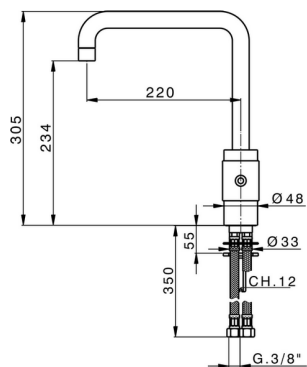

Fregadero monomando KITCHEN_ST002530

MODELO **ST002530**

Fregadero monomando, caño giratorio, latiguillos acero G.3/8"

ACABADOS DISPONIBLES

21 21 Cromo

2A 2A Niquel Satinado Cepillado

CARACTERÍSTICAS

Recambio Cartucho **ZZ93792000**

Cartucho Monomando 38 mm

2025-01-22