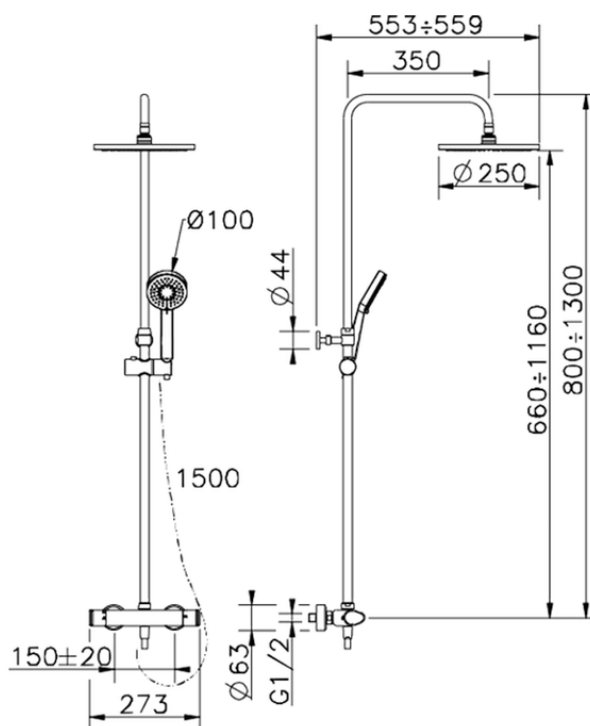

Columna termostática ducha 2 funciones ALMA_A3C82010

A3C82010

<https://es.cisal.it/columna-termostatica-ducha-2-funciones-alma-a3c82010>

2025-01-05