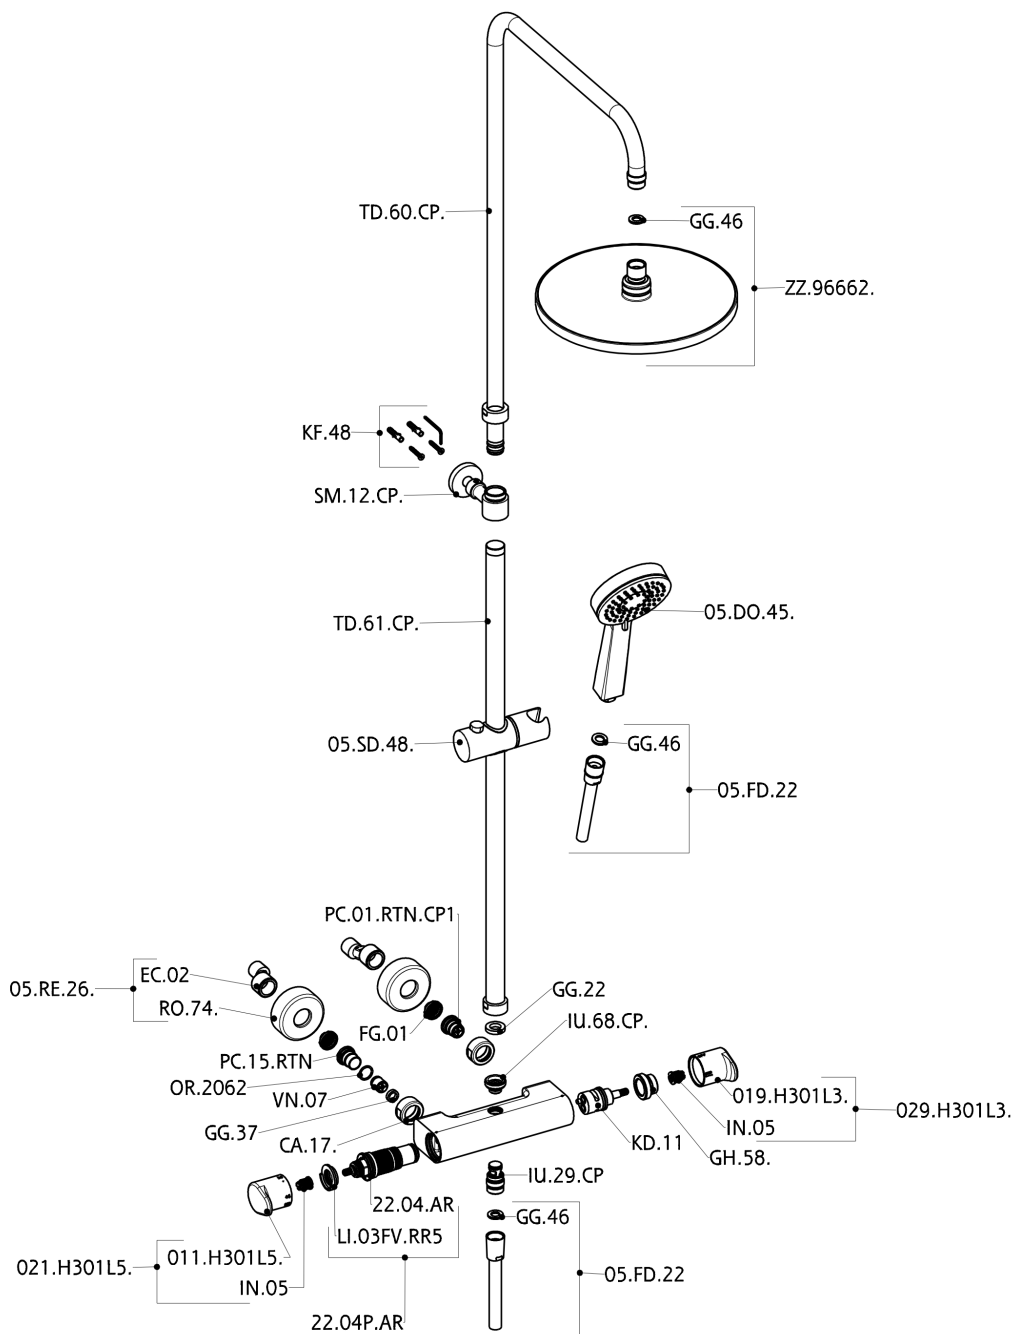

Columna termostática ducha 2 funciones ALMA_A3C82010

A3C82010

<https://es.cisal.it/columna-termostatica-ducha-2-funciones-alma-a3c82010>

2025-01-05