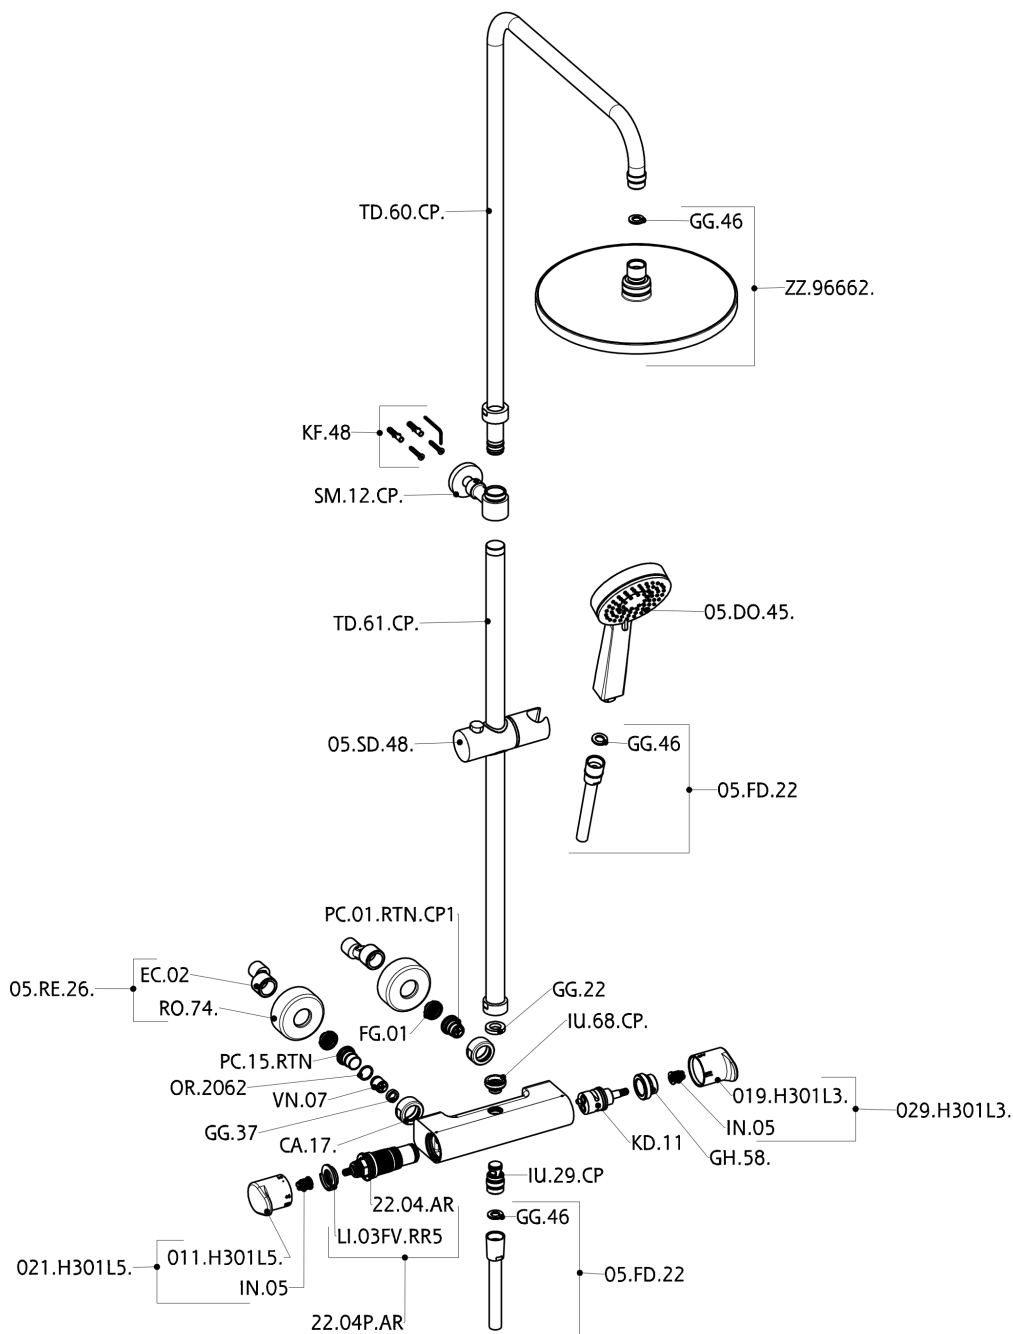

Columna termostática ducha 2 funciones ALMA_A3C82010

MODELO **A3C82010**

Columna termostática ducha 2 funciones, devia stop 2 salidas, columna telescópica, soporte duchita corredizo, duchita 3 funciones Lodge Ø100 mm de ABS, rociador redondo Ø 250 mm de ABS, flexible liso SILVERFLEX 150 cm

ACABADOS DISPONIBLES

CARACTERÍSTICAS

Recambio Cartucho **22.04A.AR - ZZ97279004**

Cartucho Termostático Argo 2 (filtro lungo)

DeviaStop

La tecnología Cisal DeviaStop le permite ajustar el caudal de agua y dirigirla hacia la salida elegida (rociador superior, ducha de mano, etc.).

SafeTouch

El sistema Cisal SafeTouch mantiene el cuerpo de la grifería frío al cuerpo durante el uso.

Termostático

El termostático Cisal es tu gestor personal del agua, ayudándote a manejar, controlar y ahorrar agua y energía.

Columna termostática ducha 2 funciones ALMA_A3C82010

A3C82010

<https://es.cisal.it/columna-termostatica-ducha-2-funciones-alma-a3c82010>

2025-01-05