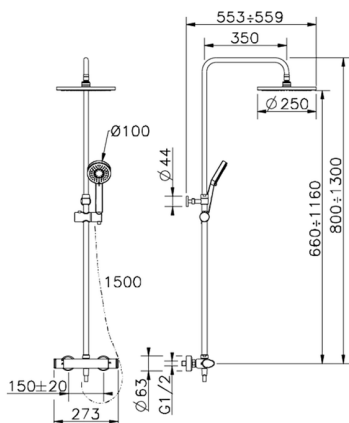

Columna termostática ducha 2 funciones ALMA_A3C82010

MODELO **A3C82010**

Columna termostática ducha 2 funciones, devia stop 2 salidas, columna telescópica, soporte duchita corredizo, duchita 3 funciones Lodge Ø100 mm de ABS, rociador redondo Ø 250 mm de ABS, flexible liso SILVERFLEX 150 cm

ACABADOS DISPONIBLES

CARACTERÍSTICAS

Recambio Cartucho **22.04A.AR - ZZ97279004**

Cartucho Termostático Argo 2 (filtro lungo)

DeviaStop

La tecnología Cisal DeviaStop le permite ajustar el caudal de agua y dirigirla hacia la salida elegida (rociador superior, ducha de mano, etc.).

Columna termostática ducha 2 funciones ALMA_A3C82010

A3C82010

<https://es.cisal.it/columna-termostatica-ducha-2-funciones-alma-a3c82010>

2025-01-05