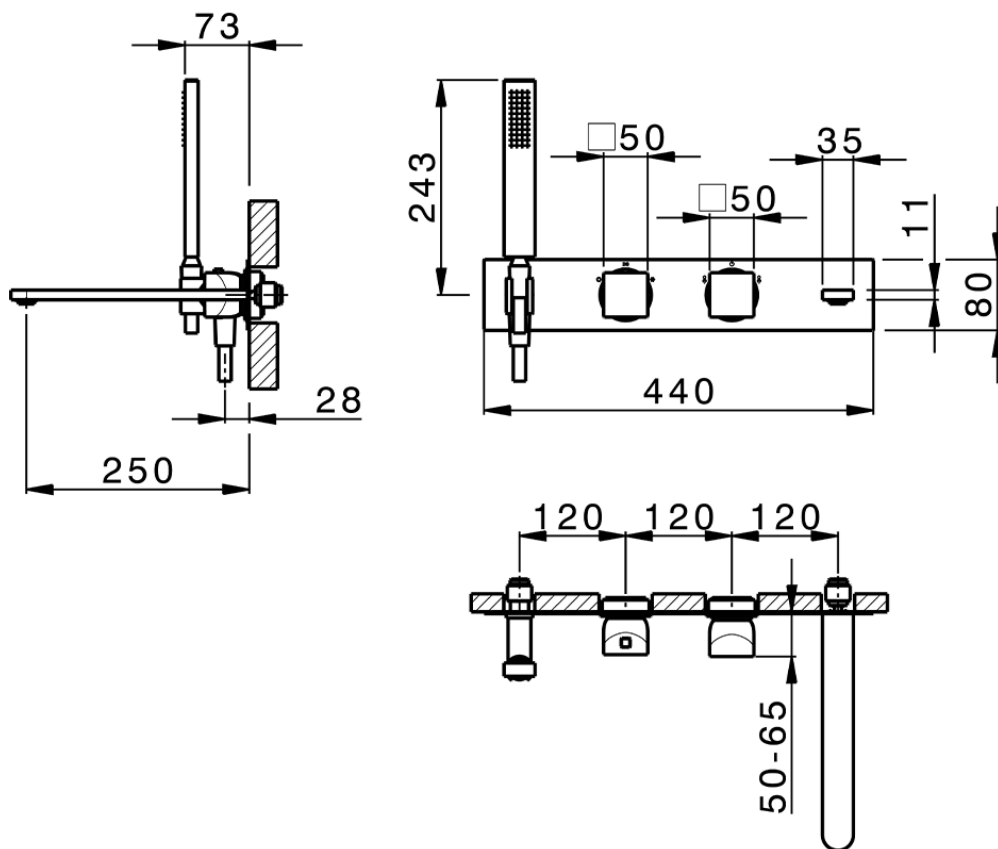

**Parte externa termostático baño emp. 2 salidas HI-RISE\_RI019440**

RI019440

<https://es.cisal.it/parte-externa-termostatico-bano-emp-2-salidas-hi-rise-ri019440>

ZA019440

<https://es.cisal.it/parte-empotrada-termostatico-bano-2-salidas-empotrado-za019440>