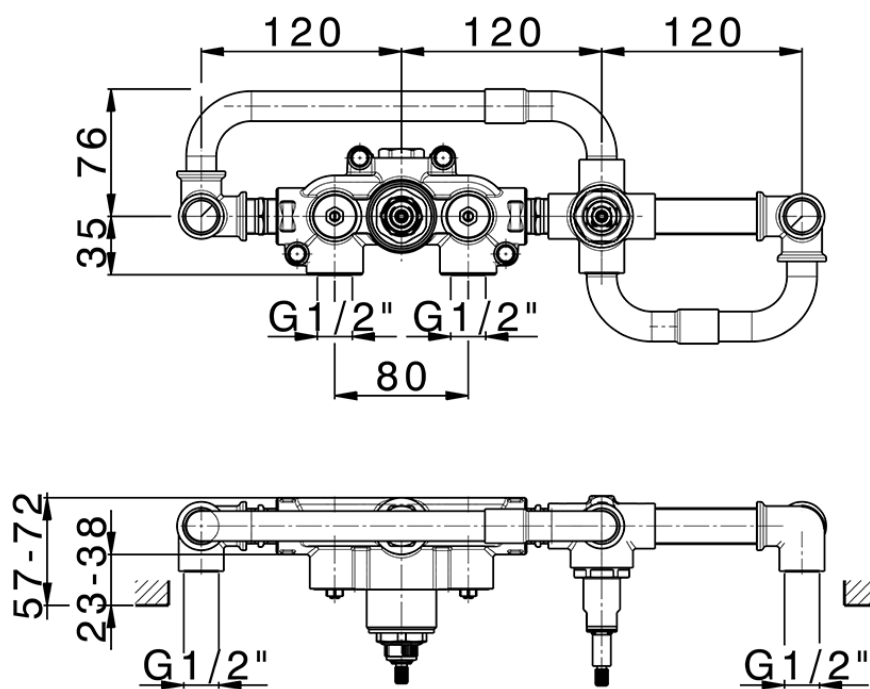

**Parte externa termostático baño emp. 2 salidas HI-RISE\_RI019440**

RI019440

<https://es.cisal.it/parte-externa-termostatico-bano-emp-2-salidas-hi-rise-ri019440>

ZA019440

<https://es.cisal.it/parte-empotrada-termostatico-bano-2-salidas-empotrado-za019440>