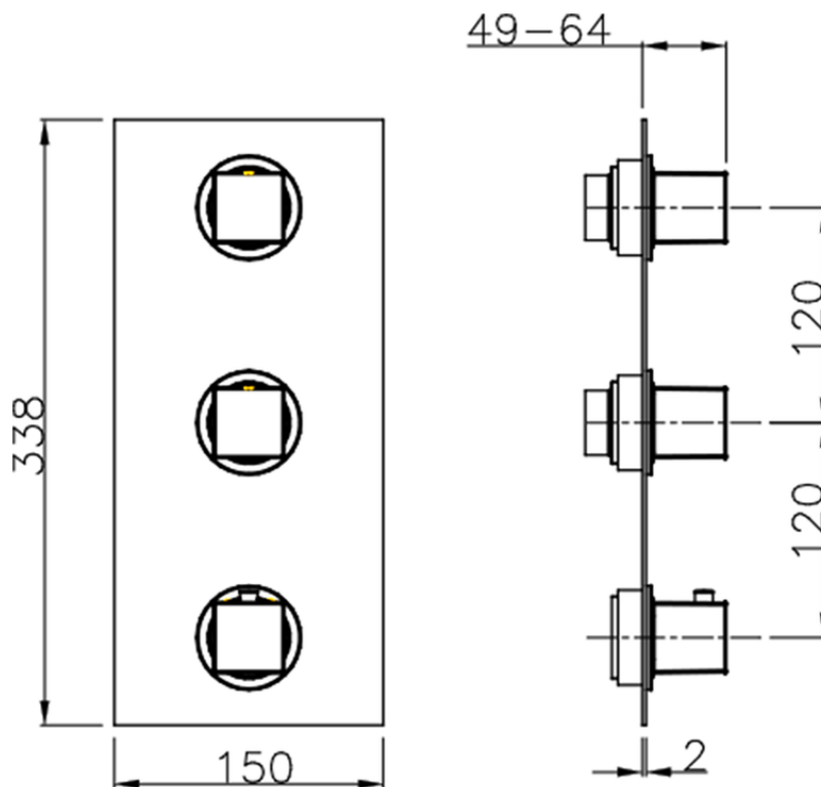

## Parte externa termostático ducha 2 funciones WELLNESS\_RA01V200

RA01V200

<https://es.cisal.it/parte-externa-termostatico-ducha-2-funciones-wellnessra01v200>

ZA01V200

<https://es.cisal.it/parte-empotrada-termostatico-ducha-2-funciones-empotradoza01v200>