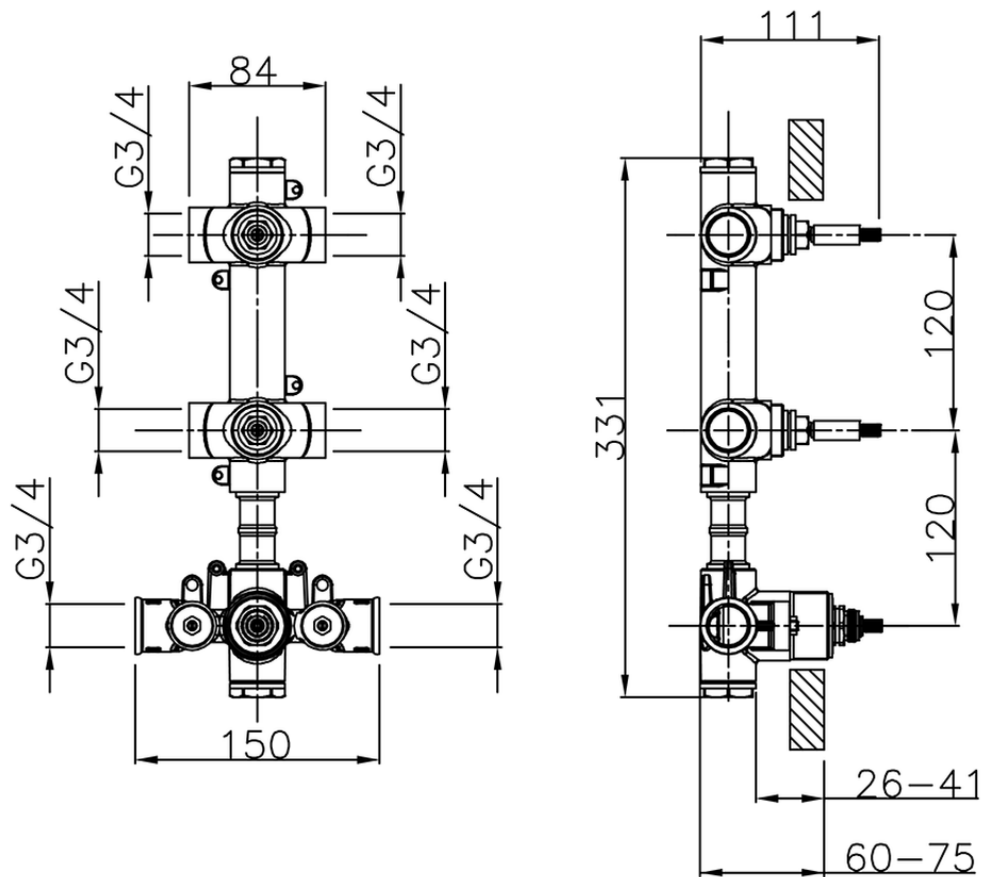

## Parte externa termostático ducha 2 funciones WELLNESS\_RA01V200

RA01V200

<https://es.cisal.it/parte-externa-termostatico-ducha-2-funciones-wellnessra01v200>

ZA01V200

<https://es.cisal.it/parte-empotrada-termostatico-ducha-2-funciones-empotradoza01v200>