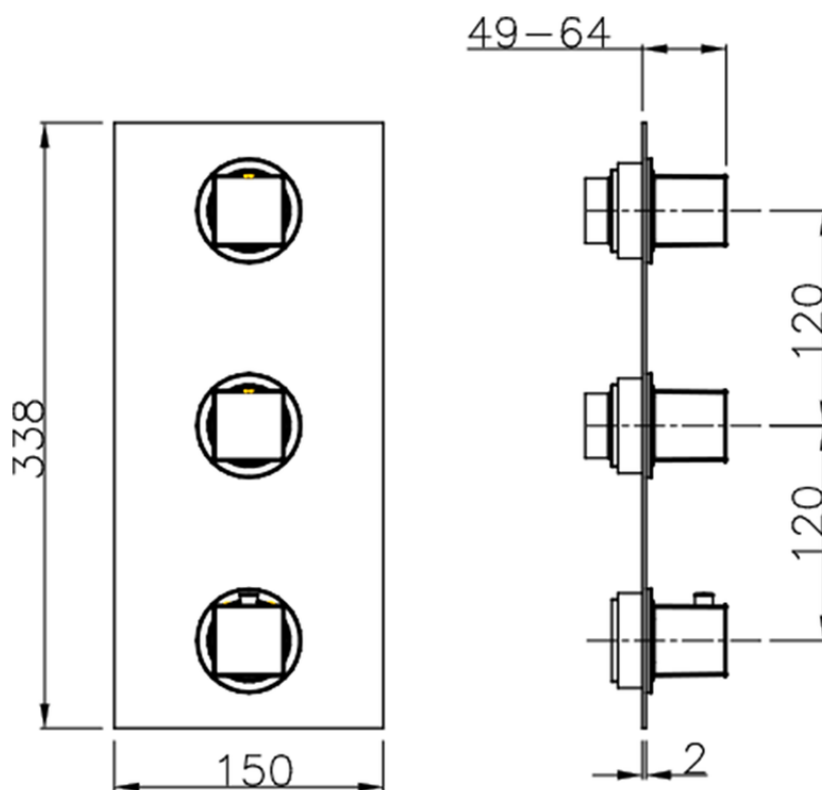

## Parte externa termostático ducha 2 funciones WELLNESS\_RA01V200

RA01V200

<https://es.cisal.it/parte-externa-termostatico-ducha-2-funciones-wellnessra01v200>

ZA01V200

<https://es.cisal.it/parte-empotrada-termostatico-ducha-2-funciones-empotradoza01v200>