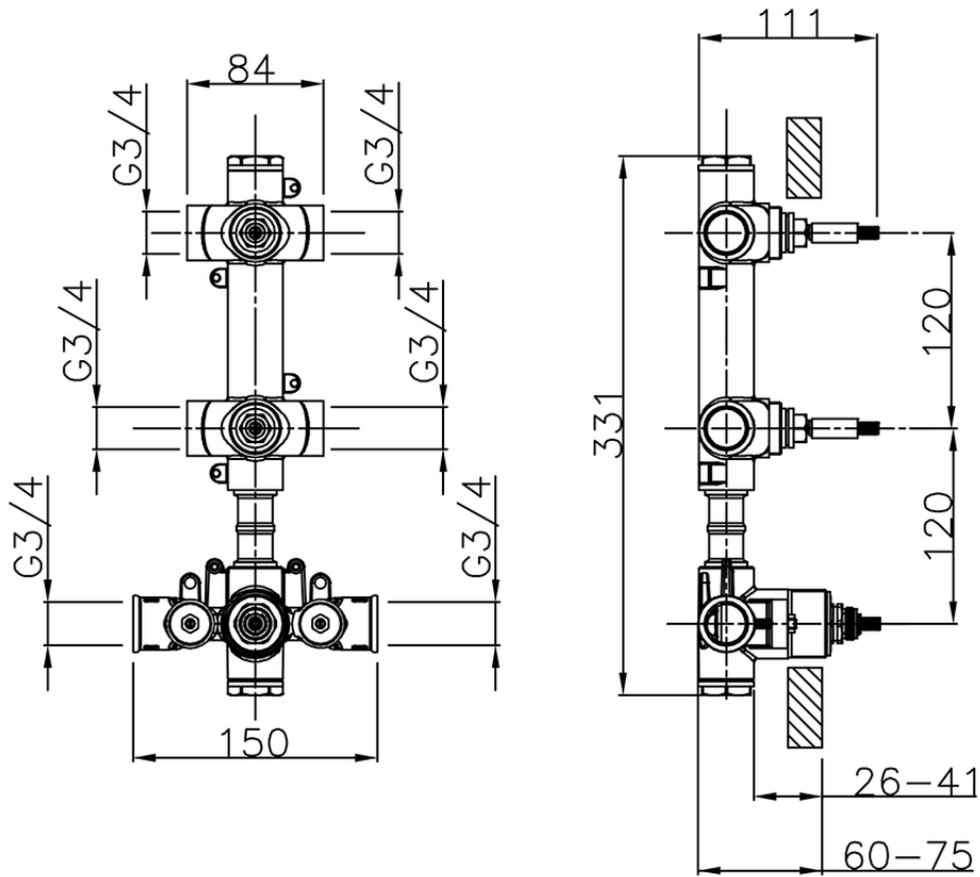

## Parte externa termostático ducha 2 funciones WELLNESS\_RA01V200

RA01V200

<https://es.cisal.it/parte-externa-termostatico-ducha-2-funciones-wellnessra01v200>

ZA01V200

<https://es.cisal.it/parte-empotrada-termostatico-ducha-2-funciones-empotradoza01v200>