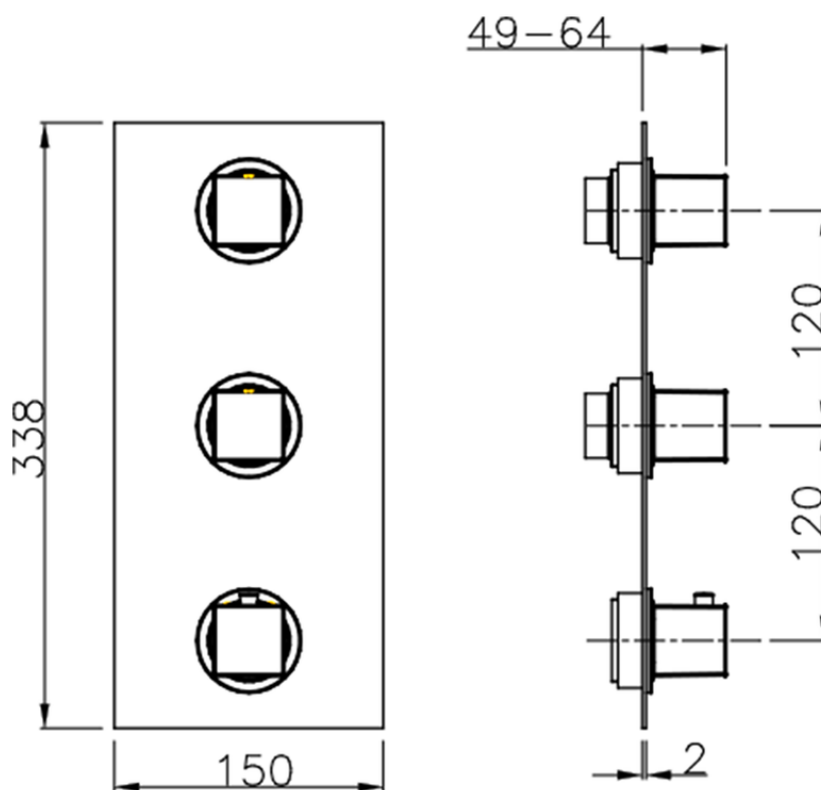

Parte externa termostático ducha 2 funciones WELLNESS_RA01V200

RA01V200

<https://es.cisal.it/parte-externa-termostatico-ducha-2-funciones-wellnessra01v200>

ZA01V200

<https://es.cisal.it/parte-empotrada-termostatico-ducha-2-funciones-empotradoza01v200>