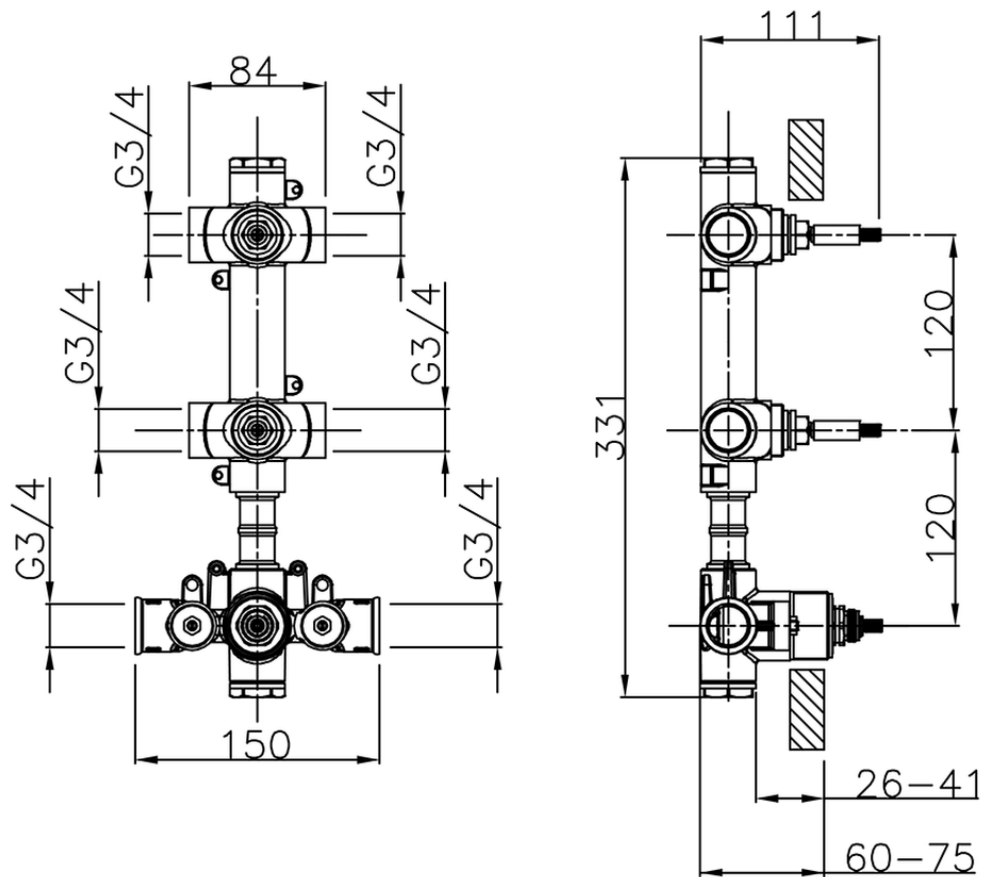

Parte externa termostático ducha 2 funciones WELLNESS_RA01V200

RA01V200

<https://es.cisal.it/parte-externa-termostatico-ducha-2-funciones-wellnessra01v200>

ZA01V200

<https://es.cisal.it/parte-empotrada-termostatico-ducha-2-funciones-empotradoza01v200>