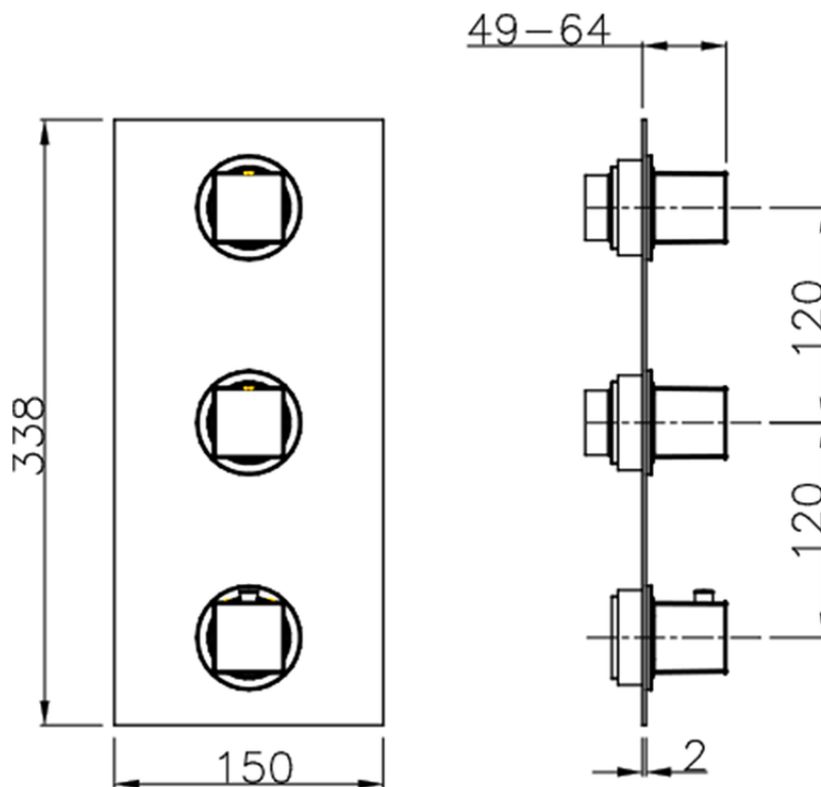

Parte externa termostático ducha 2 funciones WELLNESS_RA01V200

RA01V200

<https://es.cisal.it/parte-externa-termostatico-ducha-2-funciones-wellnessra01v200>