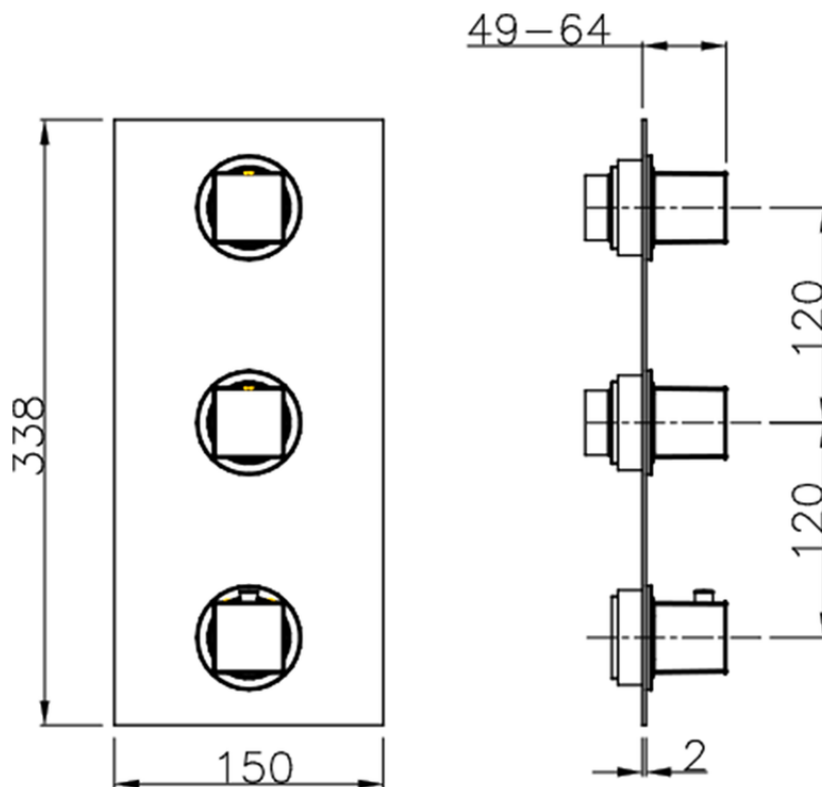

Parte externa termostático ducha 2 funciones WELLNESS_RA01V200

RA01V200

<https://es.cisal.it/parte-externa-termostatico-ducha-2-funciones-wellnessra01v200>