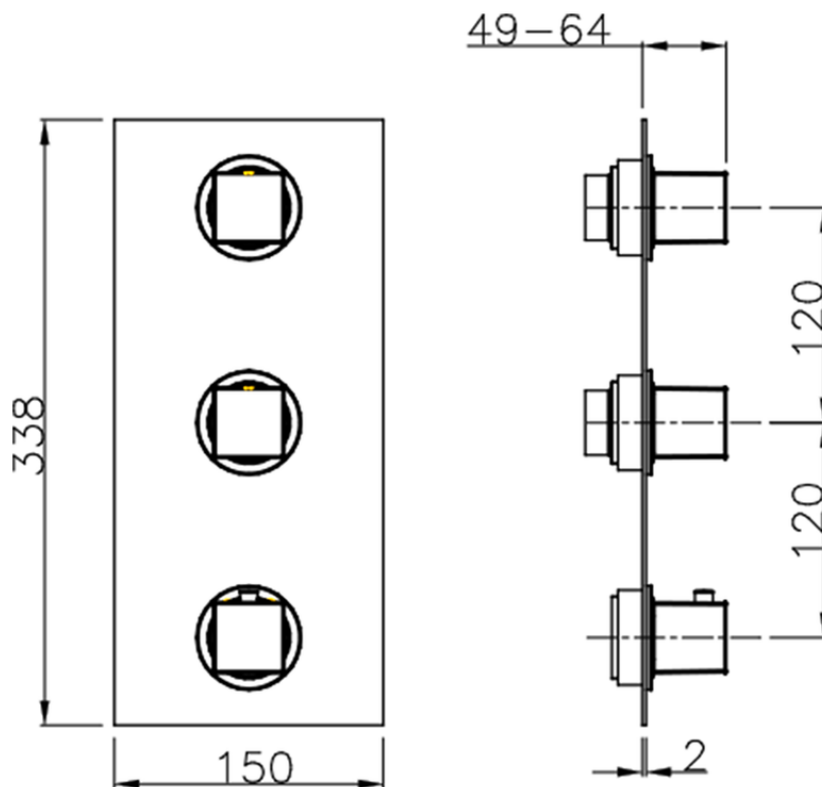

Parte externa termostático ducha 2 funciones WELLNESS_RA01V200

RA01V200

<https://es.cisal.it/parte-externa-termostatico-ducha-2-funciones-wellnessra01v200>

ZA01V200

<https://es.cisal.it/parte-empotrada-termostatico-ducha-2-funciones-empotradoza01v200>