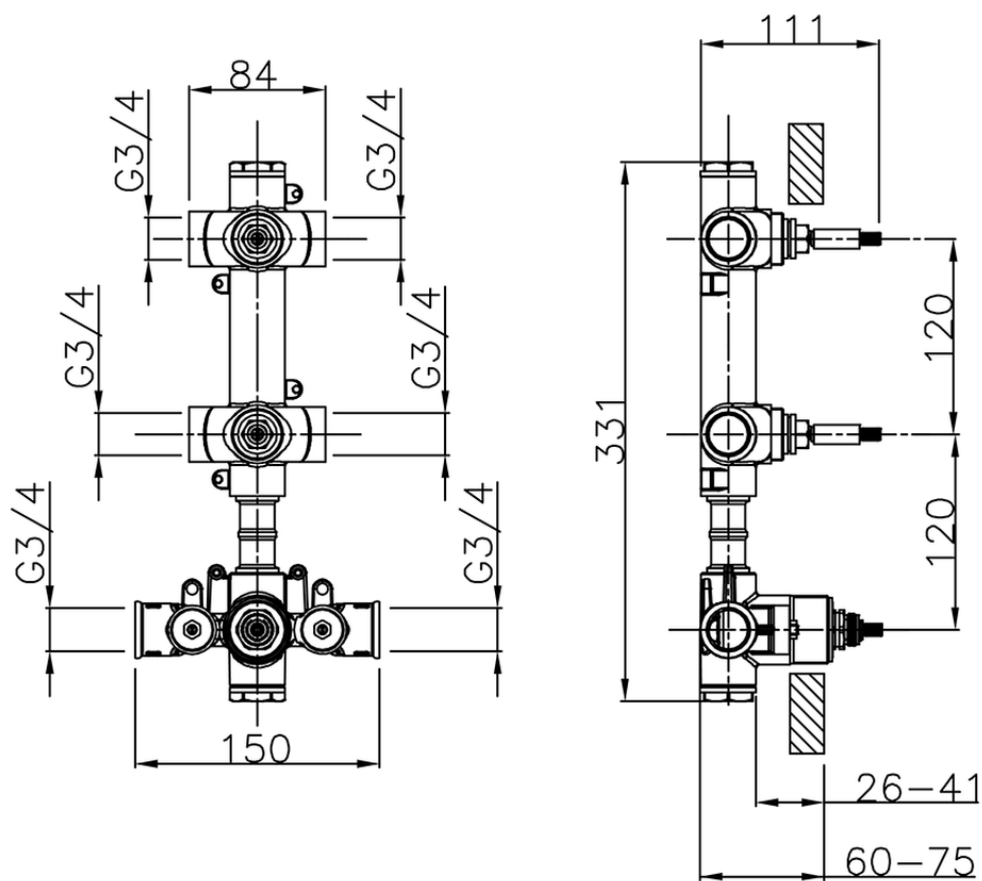

Parte externa termostático ducha 2 funciones WELLNESS_RA01V200

RA01V200

<https://es.cisal.it/parte-externa-termostatico-ducha-2-funciones-wellnessra01v200>

ZA01V200

<https://es.cisal.it/parte-empotrada-termostatico-ducha-2-funciones-empotradoza01v200>