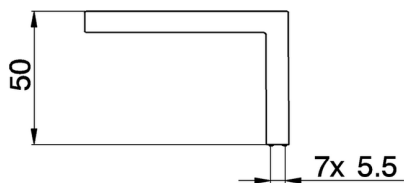

Maneta 'WA' izquierda REPUESTOS_ZZ947060

MODELO **ZZ947060**

Maneta 'WA' izquierda

ACABADOS DISPONIBLES

21 21 Cromo

2A 2A Niquel Satinado Cepillado

CARACTERÍSTICAS

2026-06-15