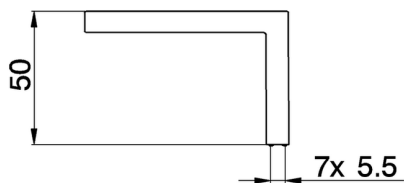

## Maneta 'WA' izquierda REPUESTOS\_ZZ947060

MODELO **ZZ947060**

Maneta 'WA' izquierda

ACABADOS DISPONIBLES

**21** 21 Cromo

**2A** 2A Niquel Satinado Cepillado

CARACTERÍSTICAS

2026-05-01