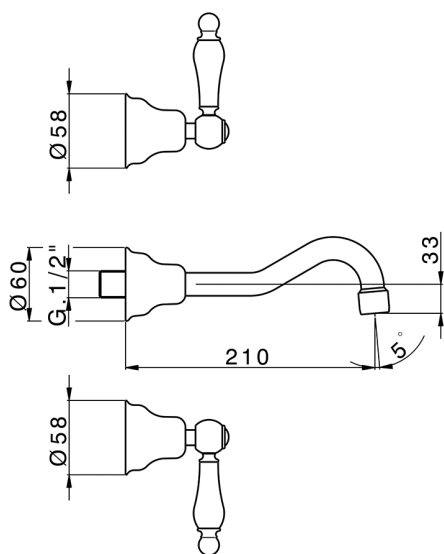

## Parte externa lavabo de pared ARCANA TOSCANA\_TS013510

MODELO **TS013510**

Parte externa lavabo de pared, sin parte empotrada, para art. ZA033511

### CARACTERÍSTICAS

Instalación	<b>Empotrado</b>
Empotrado 1	<b>ZA033511</b>

## Parte empotrada lavabo de pared EMPOTRADO\_ZA033511

MODELO **ZA033511**

Parte empotrada lavabo de pared, con montura de derecha y montura de izquierda

ACABADOS DISPONIBLES

**04** 04 Sin acabado

CARACTERÍSTICAS