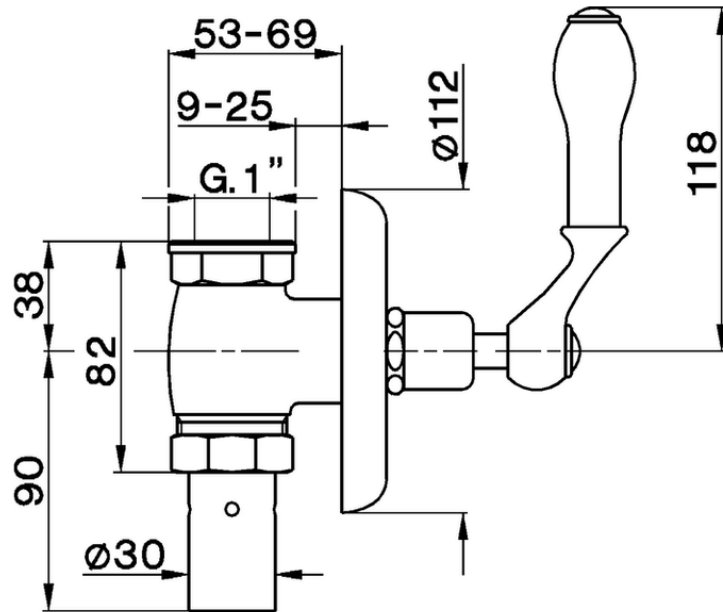

Grifo paso rápido empotrado para WC ARCANA COMPLEMENTOS _AR002711

AR002711

<https://es.cisal.it/grifo-paso-rapido-empotrado-para-wc-arcana-complementos-ar002711>

2026-04-29