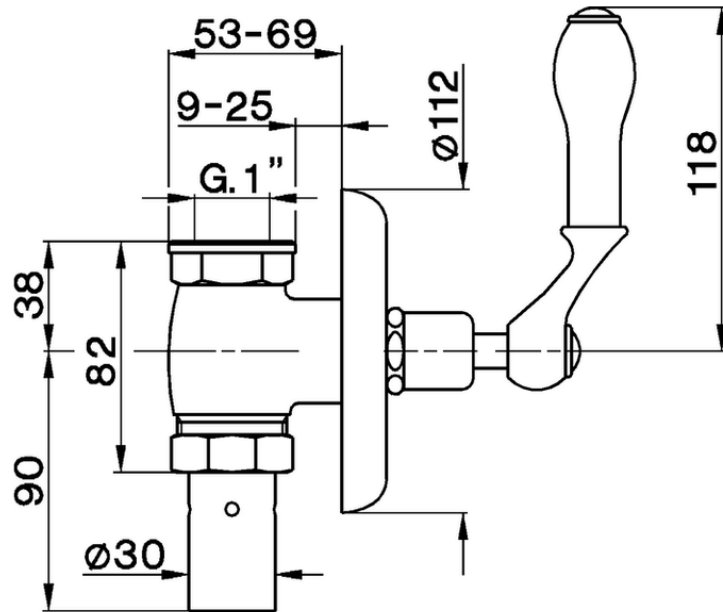

Grifo paso rápido empotrado para WC ARCANA COMPLEMENTOS _AR002711

AR002711

<https://es.cisal.it/grifo-paso-rapido-empotrado-para-wc-arcana-complementos-ar002711>

2026-06-20