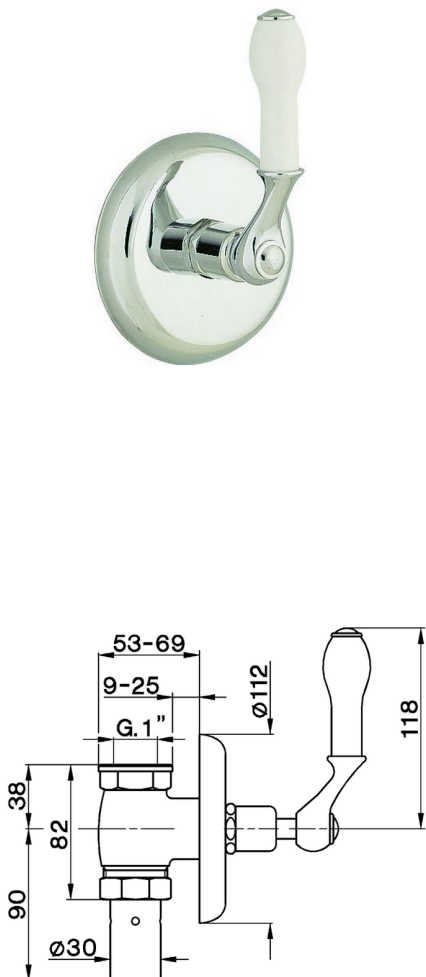

## Grifo paso rápido empotrado para WC ARCANA COMPLEMENTOS \_AR002711

MODELO **AR002711**

Grifo paso rápido empotrado para WC

ACABADOS DISPONIBLES

-  **21** 21 Cromo
-  **24** 24 Oro
-  **26** 26 Cobre Viejo
-  **27** 27 Bronce Viejo
-  **2A** 2A Niquel Satinado Cepillado

## Grifo passo rapido empotrado para WC ARCANA COMPLEMENTOS \_AR002711

## AR 00271

- Rubinetto passo rapido incasso per W.C.
- Concealed rapid flow valve
- WC-Spülventil
- Robinet pour W.C. à encastrer

bar	PORTATA * FLOW RATE DURCHFLOSS DEBIT l/min.
0.1	14
0.2	20
0.3	25.5
0.4	29
0.5	32.5
1	48