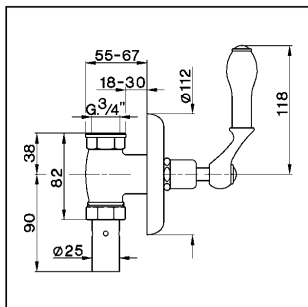

## Grifo paso rápido empotrado para WC ARCANA COMPLEMENTOS \_AR002711

MODELO **AR002711**

Grifo paso rápido empotrado para WC

ACABADOS DISPONIBLES

-  **21** 21 Cromo
-  **24** 24 Oro
-  **26** 26 Cobre Viejo
-  **27** 27 Bronce Viejo
-  **2A** 2A Niquel Satinado Cepillado

## AR 00271

- Rubinetto passo rapido incasso per W.C.
- Concealed rapid flow valve
- WC-Spülventil
- Robinet pour W.C. à encastrer

bar	PORTATA * FLOW RATE DURCHFLOSS DEBIT l/min.
0.1	14
0.2	20
0.3	25.5
0.4	29
0.5	32.5
1	48