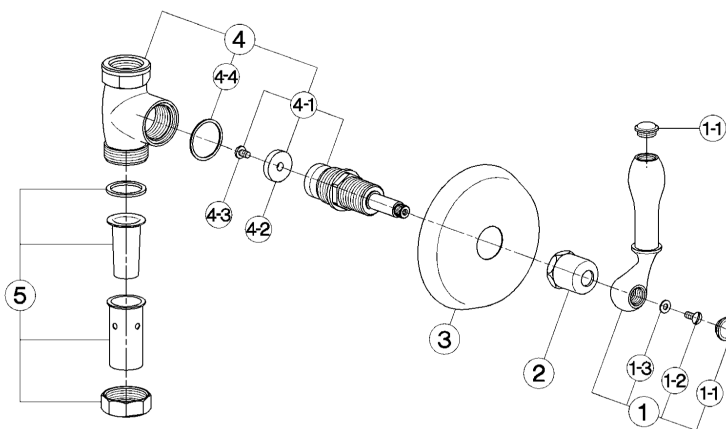

## Grifo passo rapido empotrado para WC ARCANA COMPLEMENTOS \_AR002711

## AR 00271

- Rubinetto passo rapido incasso per W.C.
- Concealed rapid flow valve
- WC-Spülventil
- Robinet pour W.C. à encastrer

bar	PORTATA * FLOW RATE DURCHFLOSS DEBIT l/min.
0.1	14
0.2	20
0.3	25.5
0.4	29
0.5	32.5
1	48