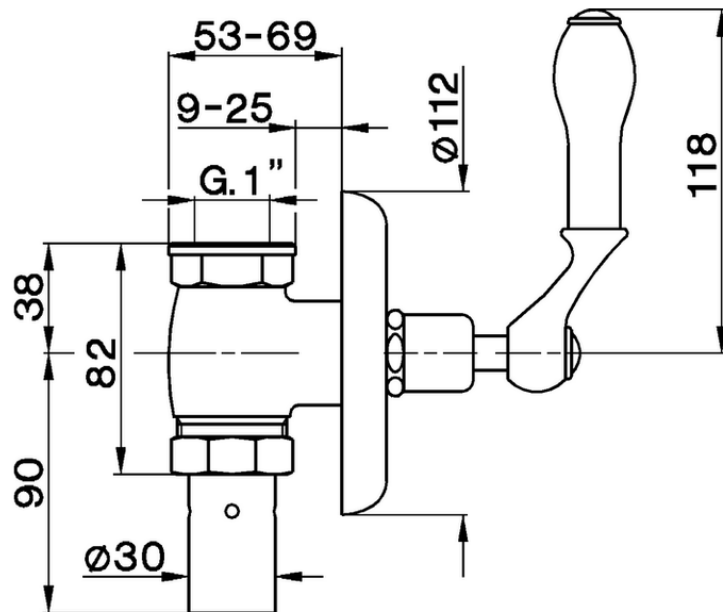

Grifo paso rápido empotrado para WC ARCANA COMPLEMENTOS _AR002711

AR002711

<https://es.cisal.it/grifo-paso-rapido-empotrado-para-wc-arcana-complementos-ar002711>

2026-06-19