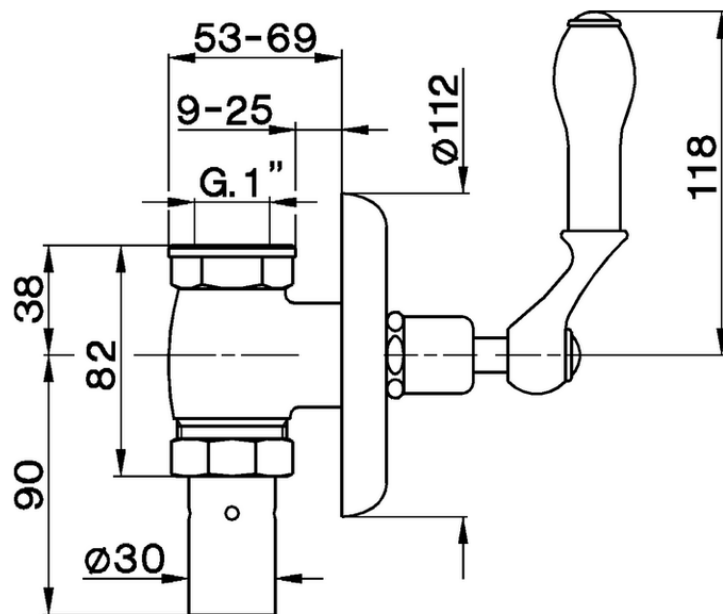

Grifo paso rápido empotrado para WC ARCANA COMPLEMENTOS _AR002711

AR002711

<https://es.cisal.it/grifo-paso-rapido-empotrado-para-wc-arcana-complementos-ar002711>

2026-04-29