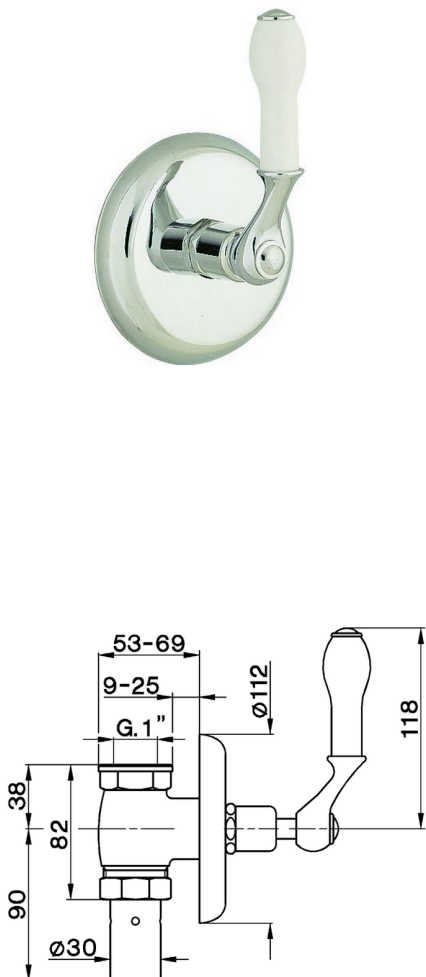

Grifo paso rápido empotrado para WC ARCANA COMPLEMENTOS _AR002711

MODELO **AR002711**

Grifo paso rápido empotrado para WC

ACABADOS DISPONIBLES

-  **21** 21 Cromo
-  **24** 24 Oro
-  **26** 26 Cobre Viejo
-  **27** 27 Bronce Viejo
-  **2A** 2A Niquel Satinado Cepillado

CARACTERÍSTICAS

Grifo passo rapido empotrado para WC ARCANA COMPLEMENTOS _AR002711

cisal

AR 00271

- Rubinetto passo rapido incasso per W.C.
- Concealed rapid flow valve
- WC-Spülventil
- Robinet pour W.C. à encastrer