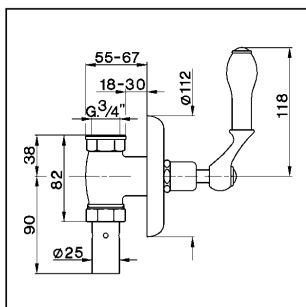

Grifo passo rapido empotrado para WC ARCANA COMPLEMENTOS _AR002711

cisal

AR 00271

- Rubinetto passo rapido incasso per W.C.
- Concealed rapid flow valve
- WC-Spülventil
- Robinet pour W.C. à encastrer