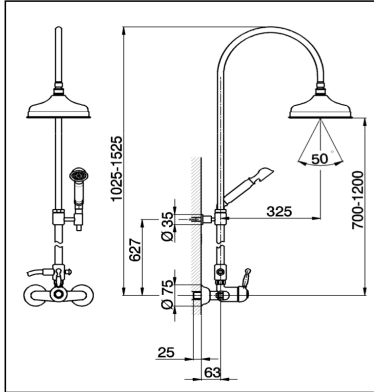

Columna monomando ducha 2 funciones ARCANA ROYAL_AY004050

cisal

AY 00405 0

da Febbraio 2009 - from February 2009
ab Februar 2009 - de Février 2009

AY004050

<https://es.cisal.it/columna-monomando-ducha-2-funciones-arcana-royal-ay004050>

Columna monomando ducha 2 funciones ARCANA ROYAL_AY004050

cisal

AY 00405 0

da Febbraio 2009 - from February 2009
ab Februar 2009 - de Février 2009

NR.	DESCRIZIONE DESCRIPTION BESCREIBUNG DESCRIPTION	N.CODICE CODE NO. WERSKNR. NR.CODE	NR.	DESCRIZIONE DESCRIPTION BESCREIBUNG DESCRIPTION	N.CODICE CODE NO. WERSKNR. NR.CODE	NR.	DESCRIZIONE DESCRIPTION BESCREIBUNG DESCRIPTION	N.CODICE CODE NO. WERSKNR. NR.CODE
1	Leva monocomando AY Lever AY Hebel AY	ZZ903700	7	Eccentrico con rosone "AC" Excentrique + rosace "AC" Excentric connection with escutch."AC" S - Anschluss m.Rosette "AC"	ZZ928260	14	Set installazione asta doccia Set installation colonne de douche Installation set for sliding bar Installationsset für Wandstange	ZZ949870
1-1	Piacchetta per leva AY Plaquelette levier AY Cap for lever AY Abdeckkappe fuer Hebel AY	ZZ930480	7-1	Guarnizione NBR 90 SH. 24x16x2,7 Joint NBR 90 SH. 24x16x2,7 Gasket NBR 90 SH. 24x16x2,7 Dichtung NBR 90 SH. 24x16x2,7	ZZ926890	15	Doccia Arcana Douchette Arcana Arcana handshower Handbrause Arcana	DS014110
1-2	Vite M.4,5x15 tb.tc. Vis M.4,5x15 Screw M.4,5x15 Schraube M.4,5x15	ZZ926410	8	Guarnizione fibra 18,5x11x2 Joint en fibre 18,5x11x2 Gasket rubber 18,5x11x2 Fiberdichtung 18,5x11x2	ZZ927140	15-1	Vite di fissaggio diffusore per doccia Vis de fixation diffuseur pour douchette Fixing screw for spray kit handshower Befestigungsschraube fuer Einsatz	ZZ934010
2	Copricartuccia senza ideogrammi Couvre-cartouche sans ideogramme Escutcheon cartridge without ideogram Abdeckkappe ohne Ideogramm Calotta bloccaggio cartuccia piccola	ZZ927180	9	Pomolo per deviazione Pommeau pour inverseur Knob for diverter Zugknopf Umsteller	ZZ933940	15-2	Diffusore doccia AR Aérateur douche AR Aerator for showers AR Zerstaeuber fuer Brause AR	ZZ905440
3	Ecrou pour cartouche Nut for mixing valve small Mutter fuer Kartusche	ZZ926030	10	Corpo deviazione automatica Corps inverseur automatique Body for aouthomatic diverter Körper für automatische Umstellung	ZZ949860	16	Soffione doccia Pomme de douche Headshower Kopfbrause	DS016140
4	Cartuccia monocomando piccola Cartouche mitigeurs Mixing valve small size Kartusche	ZZ929090	11	Asta deviazione completa Tige inverseur complète Complete divertling rod Umstellung	ZZ933140	16-1	Guarnizione fibra 18,5x11x2 Joint en fibre 18,5x11x2 Gasket rubber 18,5x11x2 Fiberdichtung 18,5x11x2	ZZ927140
5	Guarnizione NBR 90 SH. 24x16x2,7 Joint NBR 90 SH. 24x16x2,7 Gasket NBR 90 SH. 24x16x2,7 Dichtung NBR 90 SH. 24x16x2,7	ZZ926890	12	Attacco flessibile Raccord flex Flexible connection Flex Anschluss	ZZ931410			
6	Prolunga per gruppo doccia Rallonge pour mélangeur douche Extension for shower mixer Verlängerungsset für Brausebatterie	ZZ946030	13	Flessibile D.14x150 1/2" conico x 1/2" Flexible D.14x150 avec raccord 1/2" Hose D.14x150 1/2"x1/2" Schlauch D.14x150 1/2" Konus x 1/2"	ZA009030			

AY004050

<https://es.cisal.it/columna-monomando-ducha-2-funciones-arcana-royal-ay004050>

2024-12-11