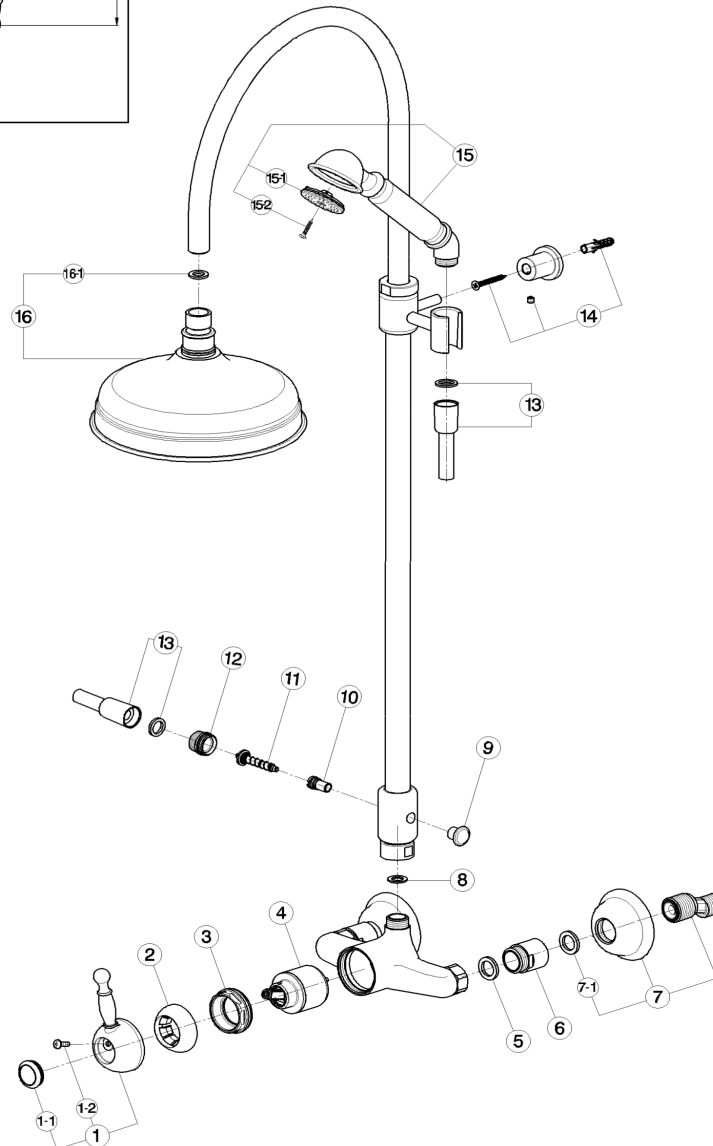

Columna monomando ducha 2 funciones ARCANA ROYAL_AY004050

cisal

AY 00405 0

da Febbraio 2009 - from February 2009
ab Februar 2009 - de Février 2009

AY004050

<https://es.cisal.it/columna-monomando-ducha-2-funciones-arcana-royal-ay004050>

Columna monomando ducha 2 funciones ARCANA ROYAL_AY004050

cisal

AY 00405 0

da Febbraio 2009 - from February 2009
ab Februar 2009 - de Février 2009

NR.	DESCRIZIONE DESCRIPTION BESCREIBUNG DESCRIPTION	N.CODICE CODE NO. WERSKNR. NR.CODE	NR.	DESCRIZIONE DESCRIPTION BESCREIBUNG DESCRIPTION	N.CODICE CODE NO. WERSKNR. NR.CODE	NR.	DESCRIZIONE DESCRIPTION BESCREIBUNG DESCRIPTION	N.CODICE CODE NO. WERSKNR. NR.CODE
1	Leva monocomando AY Lever AY Hebel AY	ZZ903700	7	Eccentrico con rosone "AC" Excentrique + rosace "AC" Excentric connection with escutch."AC" S - Anschluss m.Rosette "AC"	ZZ928260	14	Set installazione asta doccia Set installation colonne de douche Installation set for sliding bar Installationsset für Wandstange	ZZ949870
1-1	Piacchetta per leva AY Plaquelette levier AY Cap for lever AY Abdeckkappe fuer Hebel AY	ZZ930480	7-1	Guarnizione NBR 90 SH. 24x16x2,7 Joint NBR 90 SH. 24x16x2,7 Gasket NBR 90 SH. 24x16x2,7 Dichtung NBR 90 SH. 24x16x2,7	ZZ926890	15	Doccia Arcana Douchette Arcana Arcana handshower Handbrause Arcana	DS014110
1-2	Vite M.4,5x15 tb.tc. Vis M.4,5x15 Screw M.4,5x15 Schraube M.4,5x15	ZZ926410	8	Guarnizione fibra 18,5x11x2 Joint en fibre 18,5x11x2 Gasket rubber 18,5x11x2 Fiberdichtung 18,5x11x2	ZZ927140	15-1	Vite di fissaggio diffusore per doccia Vis de fixation diffuseur pour douchette Fixing screw for spray kit handshower Befestigungsschraube fuer Einsatz	ZZ934010
2	Copricartuccia senza ideogrammi Couvre-cartouche sans ideogramme Escutcheon cartridge without ideogram Abdeckkappe ohne Ideogramm Calotta bloccaggio cartuccia piccola	ZZ927180	9	Pomolo per deviazione Pommeau pour inverseur Knob for diverter Zugknopf Umsteller	ZZ933940	15-2	Diffusore doccia AR Aérateur douche AR Aerator for showers AR Zerstaeuber fuer Brause AR	ZZ905440
3	Ecrou pour cartouche Nut for mixing valve small Mutter fuer Kartusche	ZZ926030	10	Corpo deviazione automatica Corps inverseur automatique Body for aouthomatic diverter Körper für automatische Umstellung	ZZ949860	16	Soffione doccia Pomme de douche Headshower Kopfbrause	DS016140
4	Cartuccia monocomando piccola Cartouche mitigeurs Mixing valve small size Kartusche	ZZ929090	11	Asta deviazione completa Tige inverseur complète Complete divertling rod Umstellung	ZZ933140	16-1	Guarnizione fibra 18,5x11x2 Joint en fibre 18,5x11x2 Gasket rubber 18,5x11x2 Fiberdichtung 18,5x11x2	ZZ927140
5	Guarnizione NBR 90 SH. 24x16x2,7 Joint NBR 90 SH. 24x16x2,7 Gasket NBR 90 SH. 24x16x2,7 Dichtung NBR 90 SH. 24x16x2,7	ZZ926890	12	Attacco flessibile Raccord flex Flexible connection Flex Anschluss	ZZ931410			
6	Prolunga per gruppo doccia Rallonge pour mélangeur douche Extension for shower mixer Verlängerungsset für Brausebatterie	ZZ946030	13	Flessibile D.14x150 1/2" conico x 1/2" Flexible D.14x150 avec raccord 1/2" Hose D.14x150 1/2"x1/2" Schlauch D.14x150 1/2" Konus x 1/2"	ZA009030			

AY004050

<https://es.cisal.it/columna-monomando-ducha-2-funciones-arcana-royal-ay004050>

2024-12-11