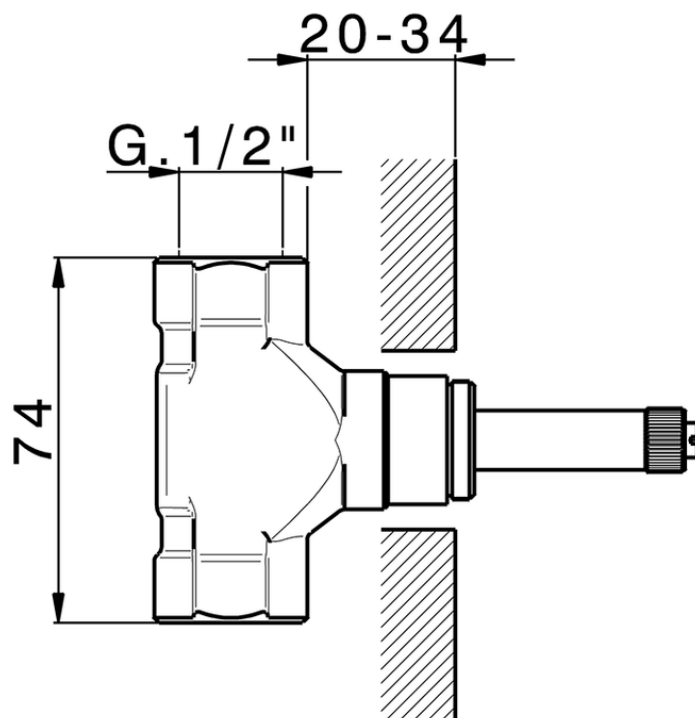

**Parte externa llave de paso CHERIE\_CF003310**

CF003310

<https://es.cisal.it/parte-externa-llave-de-paso-cherie-cf003310>

ZA003311

<https://es.cisal.it/parte-empotrada-llave-de-paso-3-4-empotrado-za003311>

ZA003310

<https://es.cisal.it/parte-empotrada-llave-de-paso-3-4-empotrado-za003310>

ZA003321

<https://es.cisal.it/parte-empotrada-llave-de-paso-1-2-empotrado-za003321>

ZA003320

<https://es.cisal.it/parte-empotrada-llave-de-paso-1-2-empotrado-za003320>