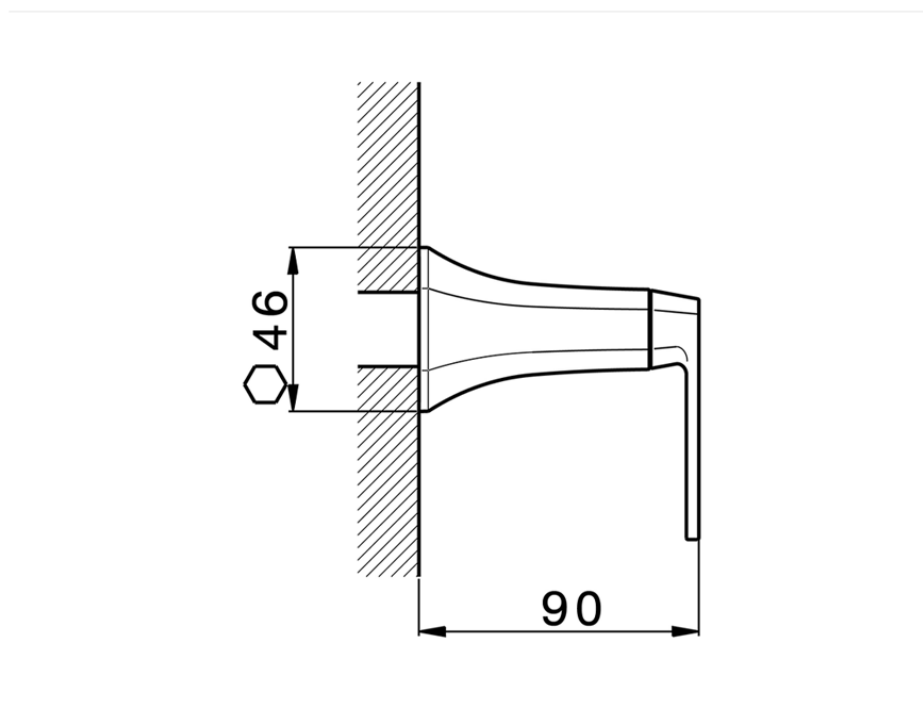

**Parte externa llave de paso CHERIE\_CF003310**

CF003310

<https://es.cisal.it/parte-externa-llave-de-paso-cherie-cf003310>

ZA003311

<https://es.cisal.it/parte-empotrada-llave-de-paso-3-4-empotrado-za003311>

ZA003310

<https://es.cisal.it/parte-empotrada-llave-de-paso-3-4-empotrado-za003310>

ZA003321

<https://es.cisal.it/parte-empotrada-llave-de-paso-1-2-empotrado-za003321>

ZA003320

<https://es.cisal.it/parte-empotrada-llave-de-paso-1-2-empotrado-za003320>