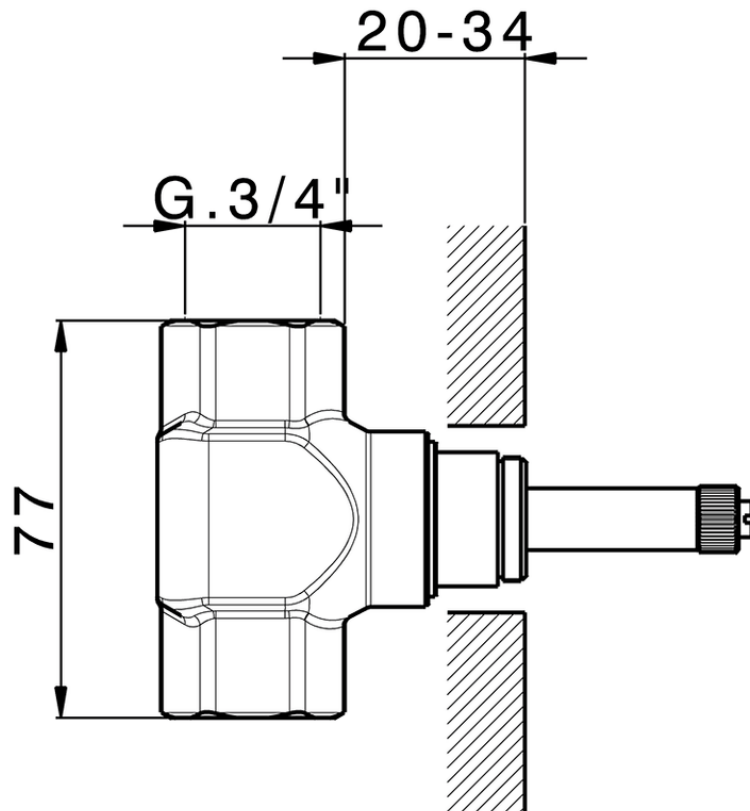

**Parte externa llave de paso CHERIE\_CF003310**

CF003310

<https://es.cisal.it/parte-externa-llave-de-paso-cherie-cf003310>

ZA003311

<https://es.cisal.it/parte-empotrada-llave-de-paso-3-4-empotrado-za003311>

ZA003310

<https://es.cisal.it/parte-empotrada-llave-de-paso-3-4-empotrado-za003310>

ZA003321

<https://es.cisal.it/parte-empotrada-llave-de-paso-1-2-empotrado-za003321>

ZA003320

<https://es.cisal.it/parte-empotrada-llave-de-paso-1-2-empotrado-za003320>