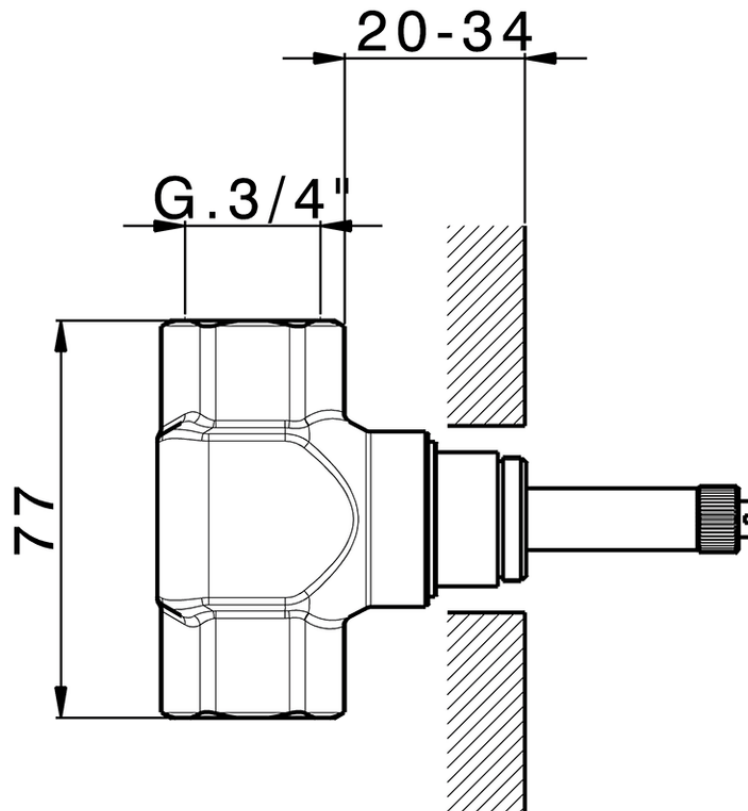

**Parte externa llave de paso CHERIE\_CF003310**

CF003310

<https://es.cisal.it/parte-externa-llave-de-paso-cherie-cf003310>

ZA003311

<https://es.cisal.it/parte-empotrada-llave-de-paso-3-4-empotrado-za003311>

ZA003310

<https://es.cisal.it/parte-empotrada-llave-de-paso-3-4-empotrado-za003310>

ZA003321

<https://es.cisal.it/parte-empotrada-llave-de-paso-1-2-empotrado-za003321>

ZA003320

<https://es.cisal.it/parte-empotrada-llave-de-paso-1-2-empotrado-za003320>