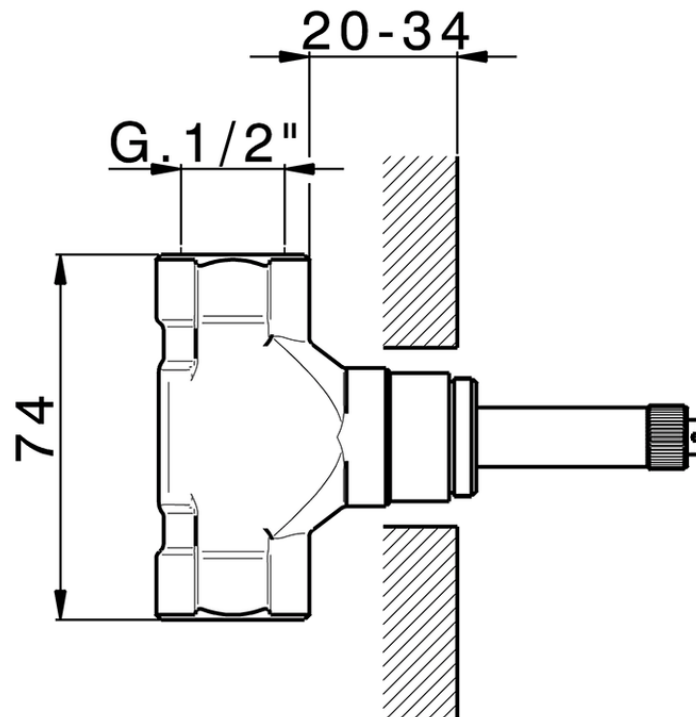

**Parte externa llave de paso CHERIE\_CF003310**

CF003310

<https://es.cisal.it/parte-externa-llave-de-paso-cherie-cf003310>

ZA003311

<https://es.cisal.it/parte-empotrada-llave-de-paso-3-4-empotrado-za003311>

ZA003310

<https://es.cisal.it/parte-empotrada-llave-de-paso-3-4-empotrado-za003310>

ZA003321

<https://es.cisal.it/parte-empotrada-llave-de-paso-1-2-empotrado-za003321>

ZA003320

<https://es.cisal.it/parte-empotrada-llave-de-paso-1-2-empotrado-za003320>