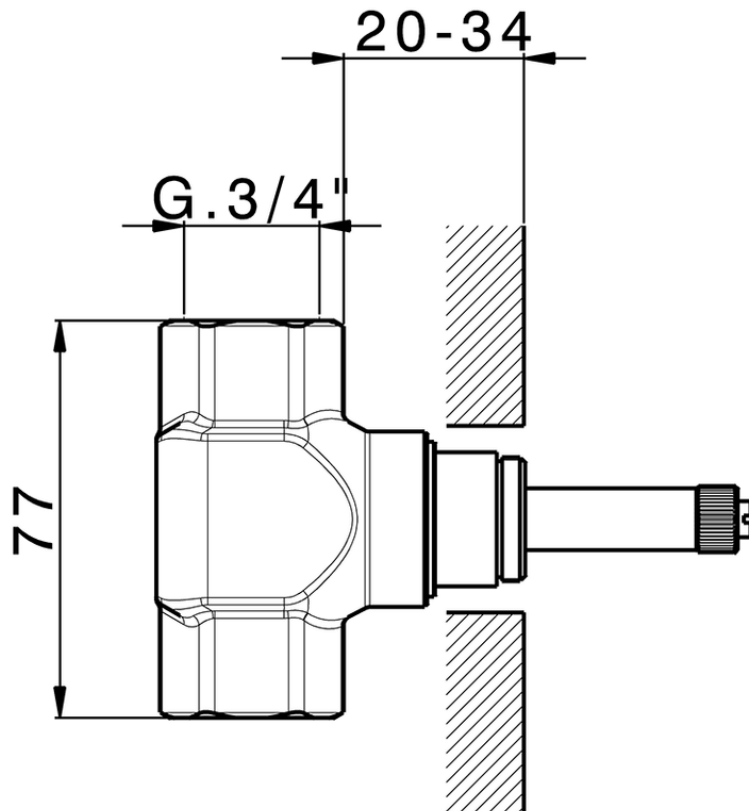

**Parte externa llave de paso CHERIE\_CF003310**

CF003310

<https://es.cisal.it/parte-externa-llave-de-paso-cherie-cf003310>

ZA003311

<https://es.cisal.it/parte-empotrada-llave-de-paso-3-4-empotrado-za003311>

ZA003310

<https://es.cisal.it/parte-empotrada-llave-de-paso-3-4-empotrado-za003310>

ZA003321

<https://es.cisal.it/parte-empotrada-llave-de-paso-1-2-empotrado-za003321>

ZA003320

<https://es.cisal.it/parte-empotrada-llave-de-paso-1-2-empotrado-za003320>