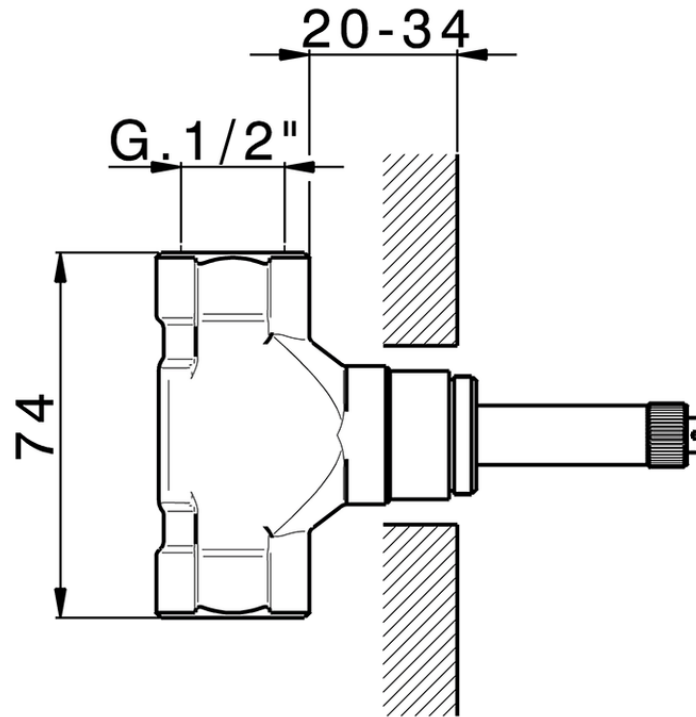

**Parte externa llave de paso CHERIE\_CF003310**

CF003310

<https://es.cisal.it/parte-externa-llave-de-paso-cherie-cf003310>

ZA003311

<https://es.cisal.it/parte-empotrada-llave-de-paso-3-4-empotrado-za003311>

ZA003310

<https://es.cisal.it/parte-empotrada-llave-de-paso-3-4-empotrado-za003310>

ZA003321

<https://es.cisal.it/parte-empotrada-llave-de-paso-1-2-empotrado-za003321>

ZA003320

<https://es.cisal.it/parte-empotrada-llave-de-paso-1-2-empotrado-za003320>