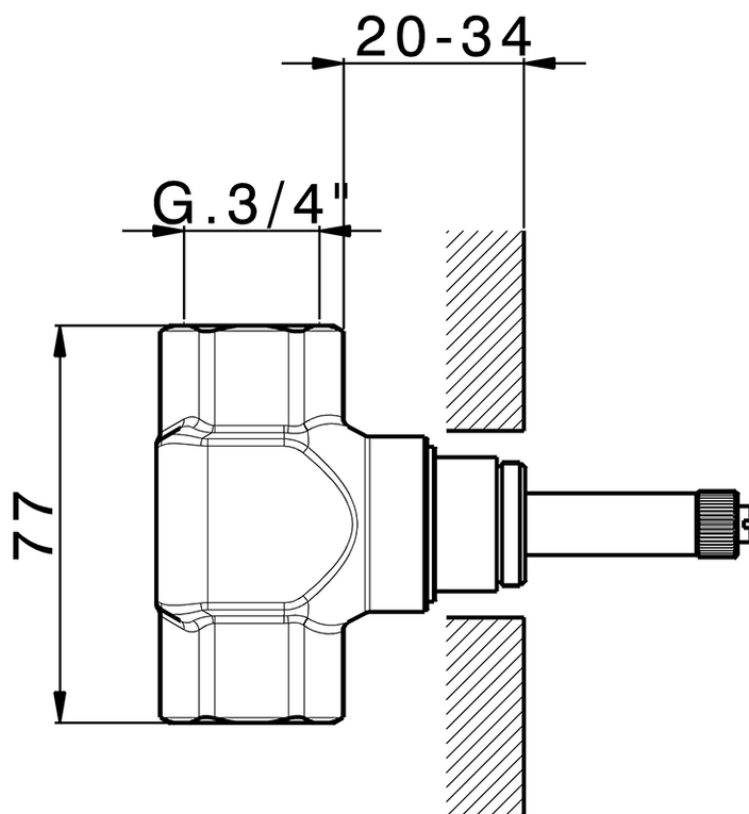

**Parte externa llave de paso CHERIE\_CF003310**

CF003310

<https://es.cisal.it/parte-externa-llave-de-paso-cherie-cf003310>

ZA003311

<https://es.cisal.it/parte-empotrada-llave-de-paso-3-4-empotrado-za003311>

ZA003310

<https://es.cisal.it/parte-empotrada-llave-de-paso-3-4-empotrado-za003310>

ZA003321

<https://es.cisal.it/parte-empotrada-llave-de-paso-1-2-empotrado-za003321>

ZA003320

<https://es.cisal.it/parte-empotrada-llave-de-paso-1-2-empotrado-za003320>