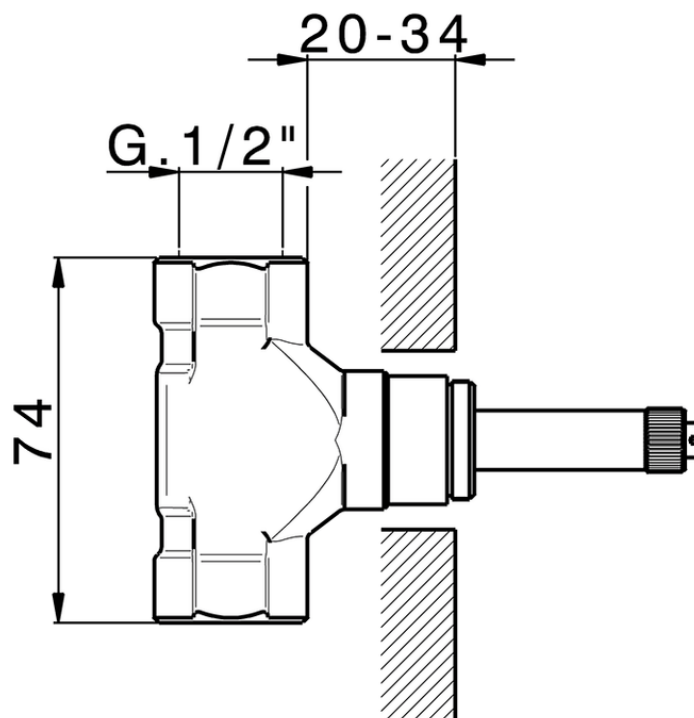

**Parte externa llave de paso CHERIE\_CF003310**

CF003310

<https://es.cisal.it/parte-externa-llave-de-paso-cherie-cf003310>

ZA003311

<https://es.cisal.it/parte-empotrada-llave-de-paso-3-4-empotrado-za003311>

ZA003310

<https://es.cisal.it/parte-empotrada-llave-de-paso-3-4-empotrado-za003310>

ZA003321

<https://es.cisal.it/parte-empotrada-llave-de-paso-1-2-empotrado-za003321>

ZA003320

<https://es.cisal.it/parte-empotrada-llave-de-paso-1-2-empotrado-za003320>