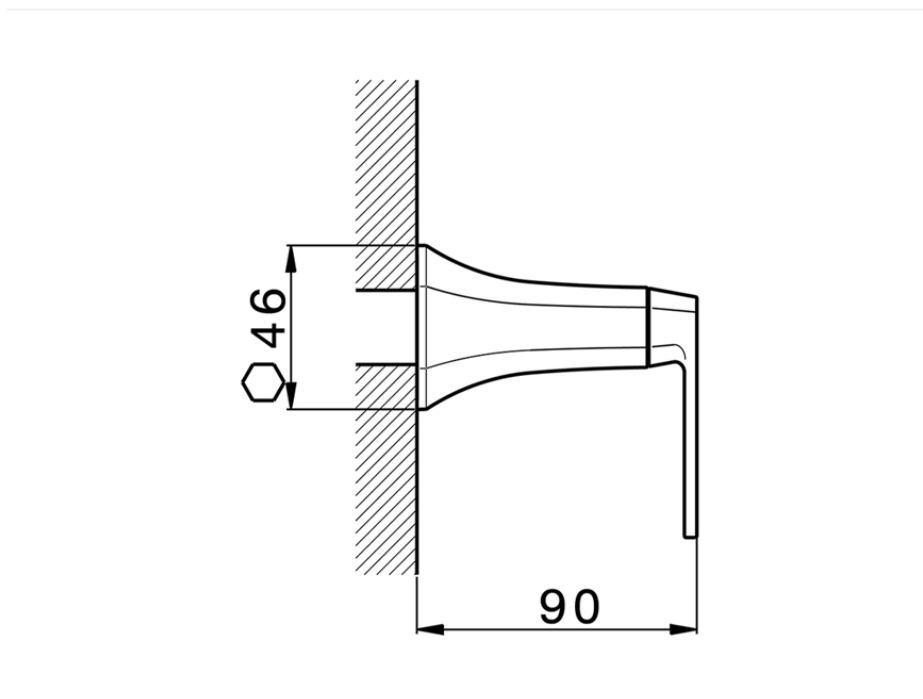

**Parte externa llave de paso CHERIE\_CF003310**

CF003310

<https://es.cisal.it/parte-externa-llave-de-paso-cherie-cf003310>

ZA003311

<https://es.cisal.it/parte-empotrada-llave-de-paso-3-4-empotrado-za003311>

ZA003310

<https://es.cisal.it/parte-empotrada-llave-de-paso-3-4-empotrado-za003310>

ZA003321

<https://es.cisal.it/parte-empotrada-llave-de-paso-1-2-empotrado-za003321>

ZA003320

<https://es.cisal.it/parte-empotrada-llave-de-paso-1-2-empotrado-za003320>