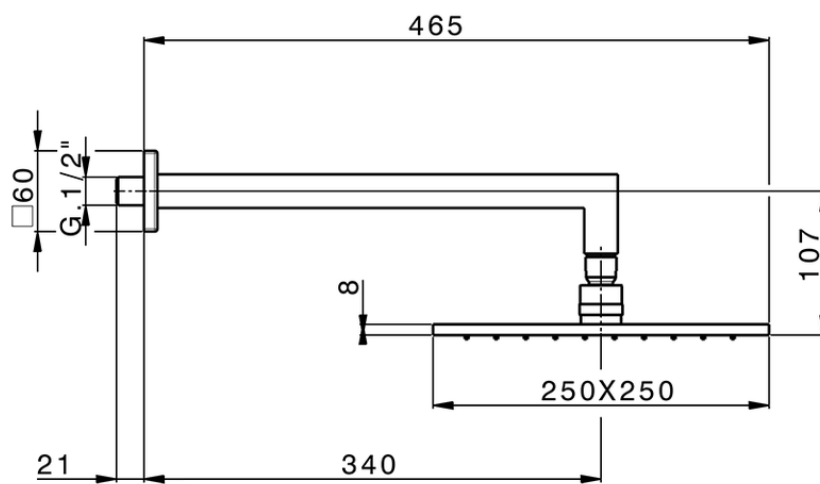

## Brazo ducha con rociador WELLNESS\_DS013660

DS013660

<https://es.cisal.it/brazo-ducha-con-rociador-wellnessds013660>

2024-09-19