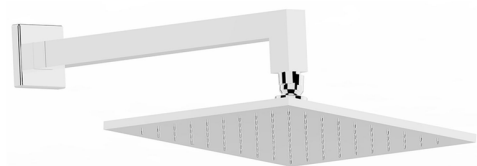

Brazo ducha con rociador WELLNESS_DS013660

MODELO **DS013660**

Brazo ducha con rociador, rociador cuadrado
250x250 mm de LATÓN, brazo ducha L.340 mm

ACABADOS DISPONIBLES

-  **21** 21 Cromo
-  **2B** 2B Niquel Brillo
-  **2F** 2F Niquel Cepillado
-  **2Q** 2Q Black Titanium
-  **40** 40 Negro Mate
-  **4Q** 4Q Blanco Mate