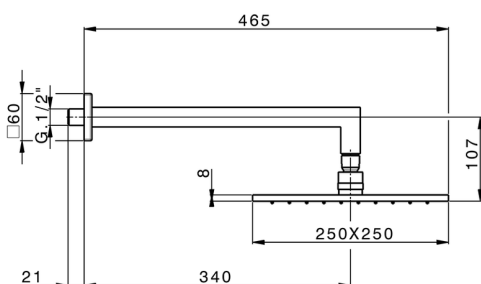

Brazo ducha con rociador WELLNESS_DS013660

MODELO **DS013660**

Brazo ducha con rociador, rociador cuadrado
250x250 mm de LATÓN, brazo ducha L.340 mm

ACABADOS DISPONIBLES

-  **21** 21 Cromo
-  **2B** 2B Niquel Brillo
-  **2F** 2F Niquel Cepillado
-  **2Q** 2Q Black Titanium
-  **40** 40 Negro Mate
-  **4Q** 4Q Blanco Mate