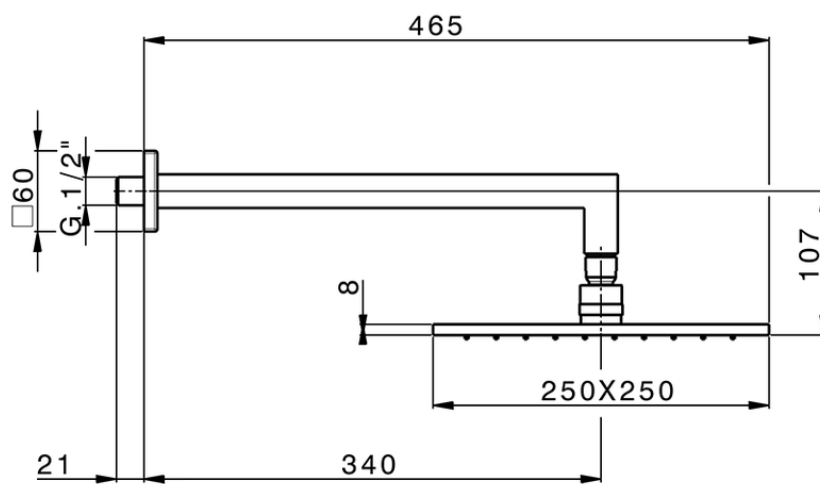

Brazo ducha con rociador WELLNESS_DS013660

DS013660

<https://es.cisal.it/brazo-ducha-con-rociador-wellnessds013660>

2024-09-19