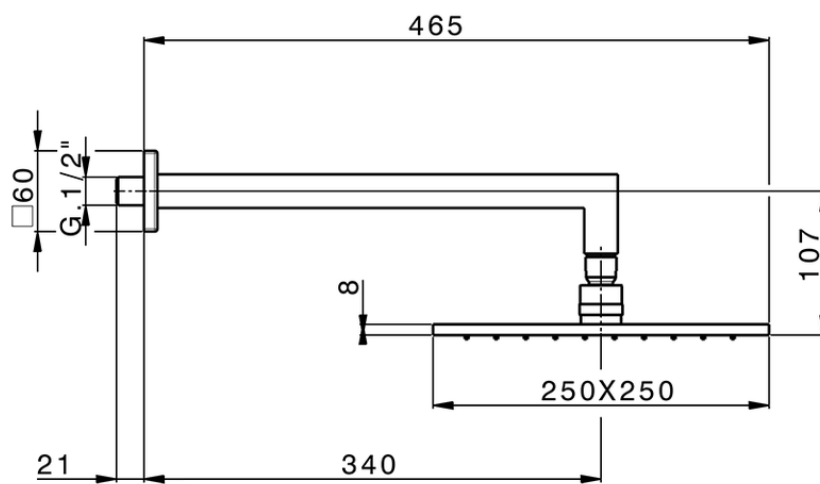

Brazo ducha con rociador WELLNESS_DS013660

DS013660

<https://es.cisal.it/brazo-ducha-con-rociador-wellnessds013660>

2024-09-16