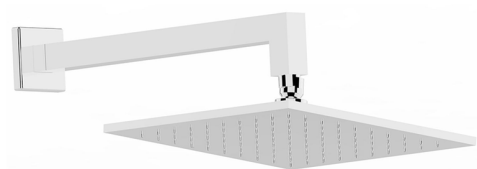

Brazo ducha con rociador WELLNESS_DS013660

MODELO **DS013660**

Brazo ducha con rociador, rociador cuadrado
250x250 mm de LATÓN, brazo ducha L.340 mm

ACABADOS DISPONIBLES

- **21** 21 Cromo
- **2B** 2B Niquel Brillo
- **2F** 2F Niquel Cepillado
- **2Q** 2Q Black Titanium
- **40** 40 Negro Mate
- **4Q** 4Q Blanco Mate

CARACTERÍSTICAS

2024-09-16