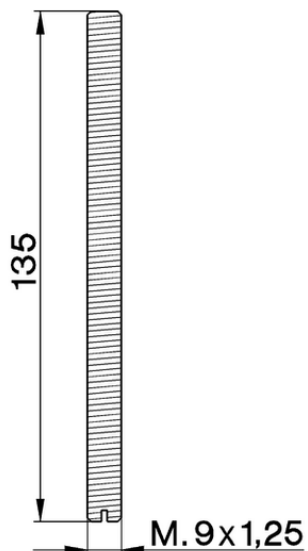

Vástago roscado para monobloc COMPLEMENTOS_ZA008150

ZA008150

<https://es.cisal.it/vastago-roscado-para-monobloc-complementos-za008150>

2026-06-14