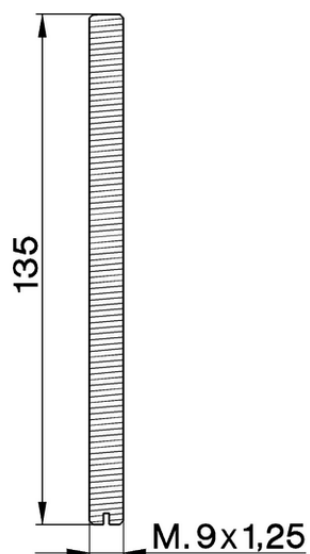

Vástago roscado para monobloc COMPLEMENTOS_ZA008150

ZA008150

<https://es.cisal.it/vastago-roscado-para-monobloc-complementos-za008150>

2026-04-29