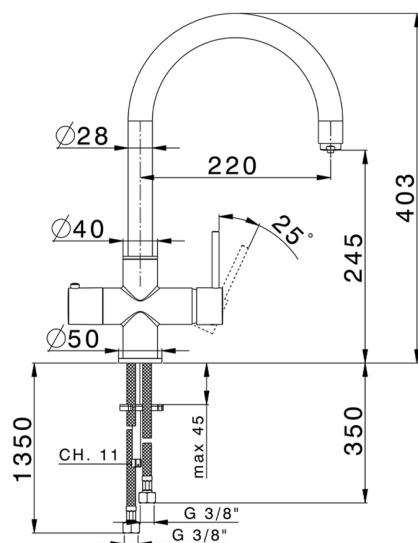

## Fregadero monomando Cooking100 KITCHEN\_CV001005

MODELO **CV001005**

Fregadero monomando Cooking100, con grifo para agua 100°, caño giratorio, sin caldera, latiguillos inox G.3/8"

ACABADOS DISPONIBLES

CARACTERÍSTICAS

Recambio Cartucho **ZZ94034000**

**Cartucho Monomando 35 mm**

### EcoStop

La función EcoStop limita el caudal del agua aproximadamente el 50% de la salida máxima con una leve resistencia en la maneta. Basta con empujar ligeramente más allá de la mitad del tope sólo cuando se requiera la salida máxima de agua. Esto permitirá ahorrar hasta un 50% de agua.