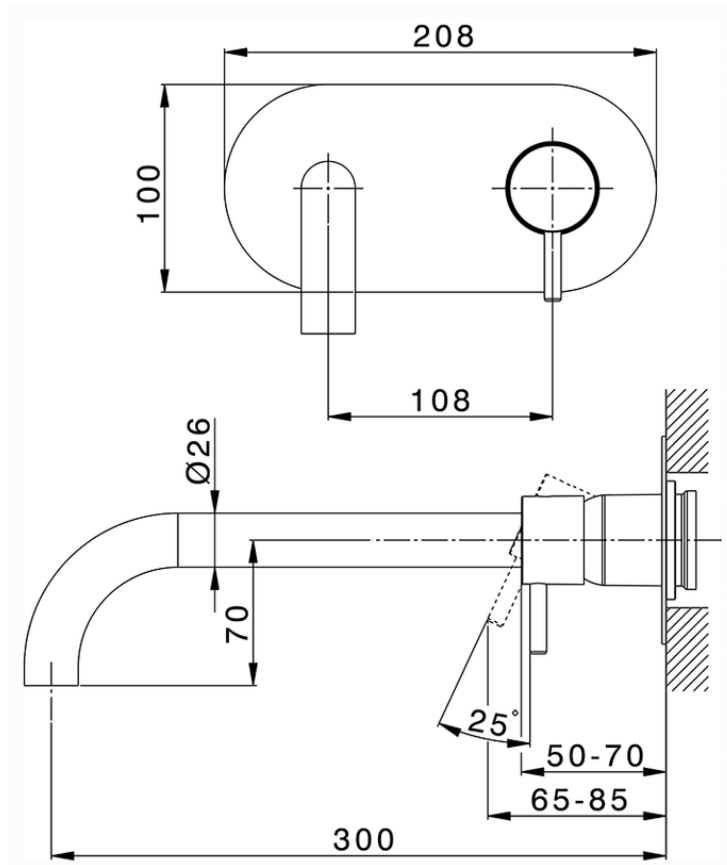

Parte esterna monomando lavabo de pared NUOVA LESS_LN005512

LN005512

<https://es.cisal.it/parte-externa-monomando-lavabo-de-pared-nuova-less-ln005512>

2025-01-15