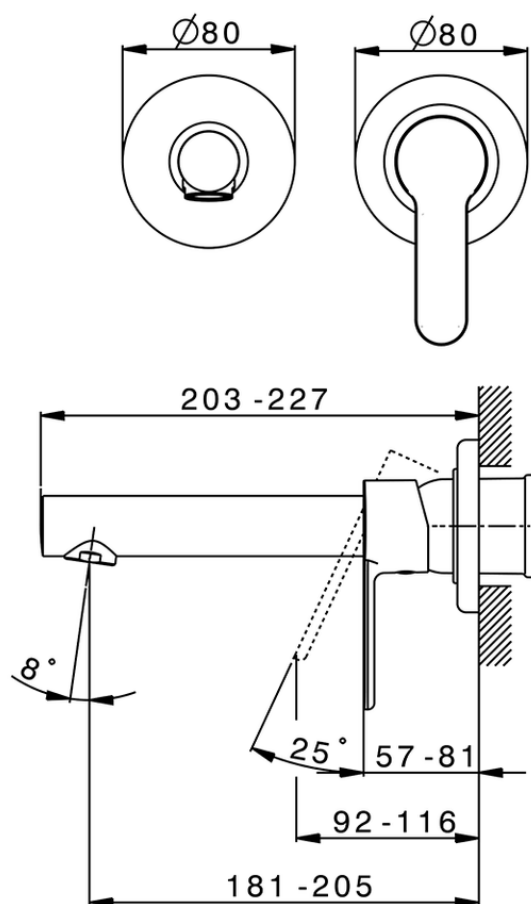

Parte externa monomando lavabo de pared TENDER_C2005511

C2005511

<https://es.cisal.it/parte-externa-monomando-lavabo-de-pared-tender-c2005511>

2024-12-22